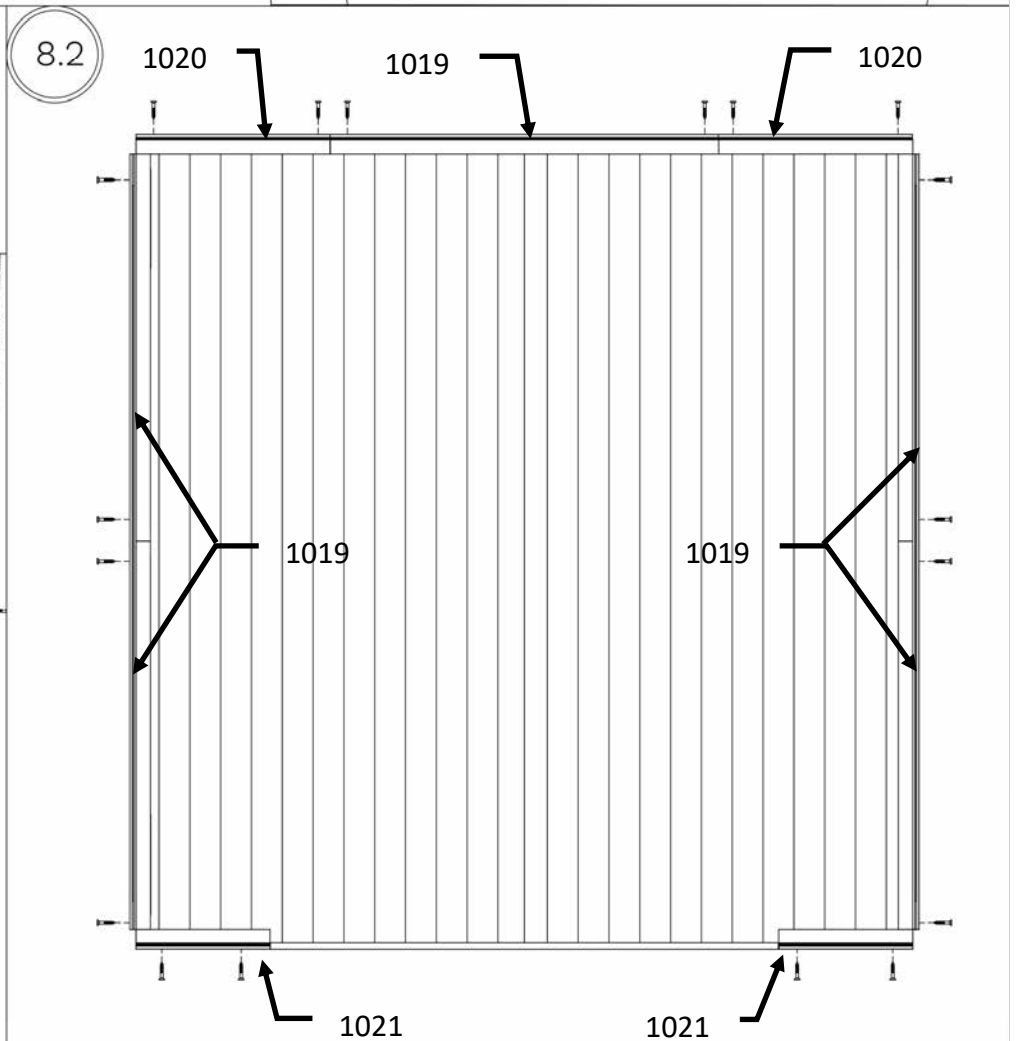

BCWLP1(NF/AN)