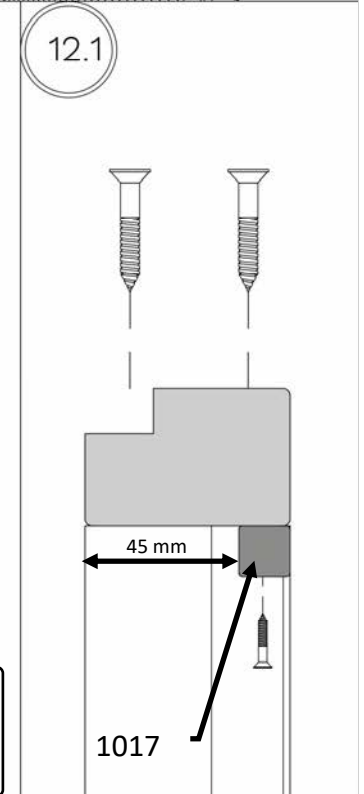

DE - Technische Änderungen vorbehalten.

Alle Maße sind ca. Maße.

EN - Technical modifications reserved.

All dimensions are approximate dimensions.

BCWLP1(NF/AN)

ID	Details in mm (Tolerance/Toleranz ...+ 2mm)	Pcs.	ID	Details in mm (Tolerance/Toleranz ...+ 2mm)	Pcs.
147	60 x 1109 x 2300 	x 2	344	59 x 383 x 1918 	x 2
182	59 x 1109 x 1918 	x 5	349	59 x 554 x 1918 	x 2
345	59 x 330 x 2218 	x 1	346	59 x 330 x 2218 	x 1
347	59 x 330 x 2218 	x 1	348	60 x 173 x 2218 	x 1
54	32 x 690 x 1868 	x 1	55	32 x 690 x 1868 	x 1
1015	40 x 80 x 2136 	x 5	867	40 x 60 x 1878 	x 2
957	40 x 60 x 1451 	x 1	973	40/41* x 60/41* x 400 	x 16
971	28 x 28 x 1150 	x 4	1018	18 x 90 x 2048 	x 2
1016	18 x 90 x 2037 	x 3	756	19 x 60 x 2245 	x 4
961	19 x 45 x 1451 	x 1	1025	12 x 90 x 2285 	x 4
1026	12 x 90 x 2130 	x 8			
1019	19 x 73 x 1109 	x 5	1020	19 x 73 x 554 	x 2
1021	19 x 73 x 383 	x 2	1022	41 x 41 x 1027 	x 5

BCWLP1(NF/AN)

ID	Details in mm (Tolerance/Toleranz ...+ 2mm)	Pcs.	ID	Details in mm (Tolerance/Toleranz ...+ 2mm)	Pcs.
979	12 x 90 x 1250 	x 4	980	12 x 90 x 1165 	x 2
595	12 x 42 x 1926 	x 3	964	12 x 42 x 1495 	x 2
1027	12 x 42 x 90 	x 8	628	12 x 90 x 201 	x 3
516	12 x 830 x 1150 	x 6	538	1 x 1000 x 2400 	x 3
1500	∅5 x 120 	x 37	1503	∅4,5 x 75 	x139
1503	∅4,5 x 50 	x 32	1506	∅3,5 x 35 	x267
1508	∅4 x 25 	x 14	1514	∅3 x 10 	X154
1531		x 1	1554		x 1
1527		x 2	1555		x 2
1517		x 2	549	3 x 200 x 2050 	x 1
1556		x 2	1017	15 x 15 x 1371 	x 1
550	3 x 200 x 2050 	x 2	1022	41 x 41 x 1027 	x 5
1023	41 x 41 x 472 	x 2	1024	41 x 41 x 300 	x 2

BCWLP1(NF/AN)

Ø 4 mm
Ø 8 mm

BCWLP1(NF/AN)

BCWLP1(NF/AN)

BCWLP1(NF/AN)

BCWLP1(NF/AN)

BCWLP1(NF/AN)

BCWLP1(NF/AN)

538

~18 cm

538

33.1

10 mm x 46 St

BCWLP1(NF/AN)

33.2

538