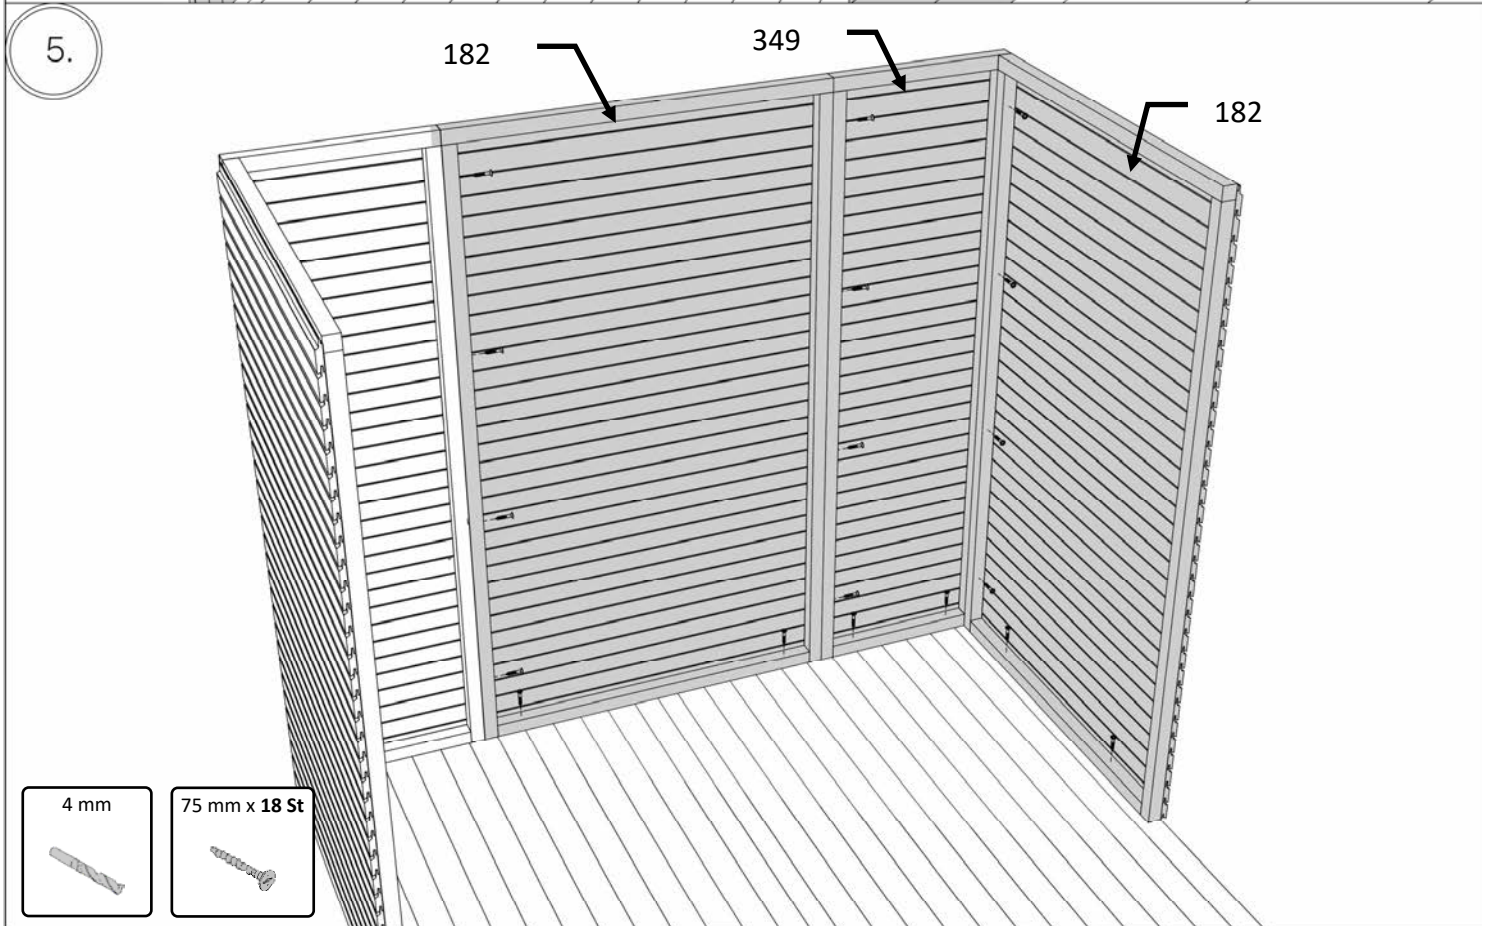

BCWLP1(NF/AN)