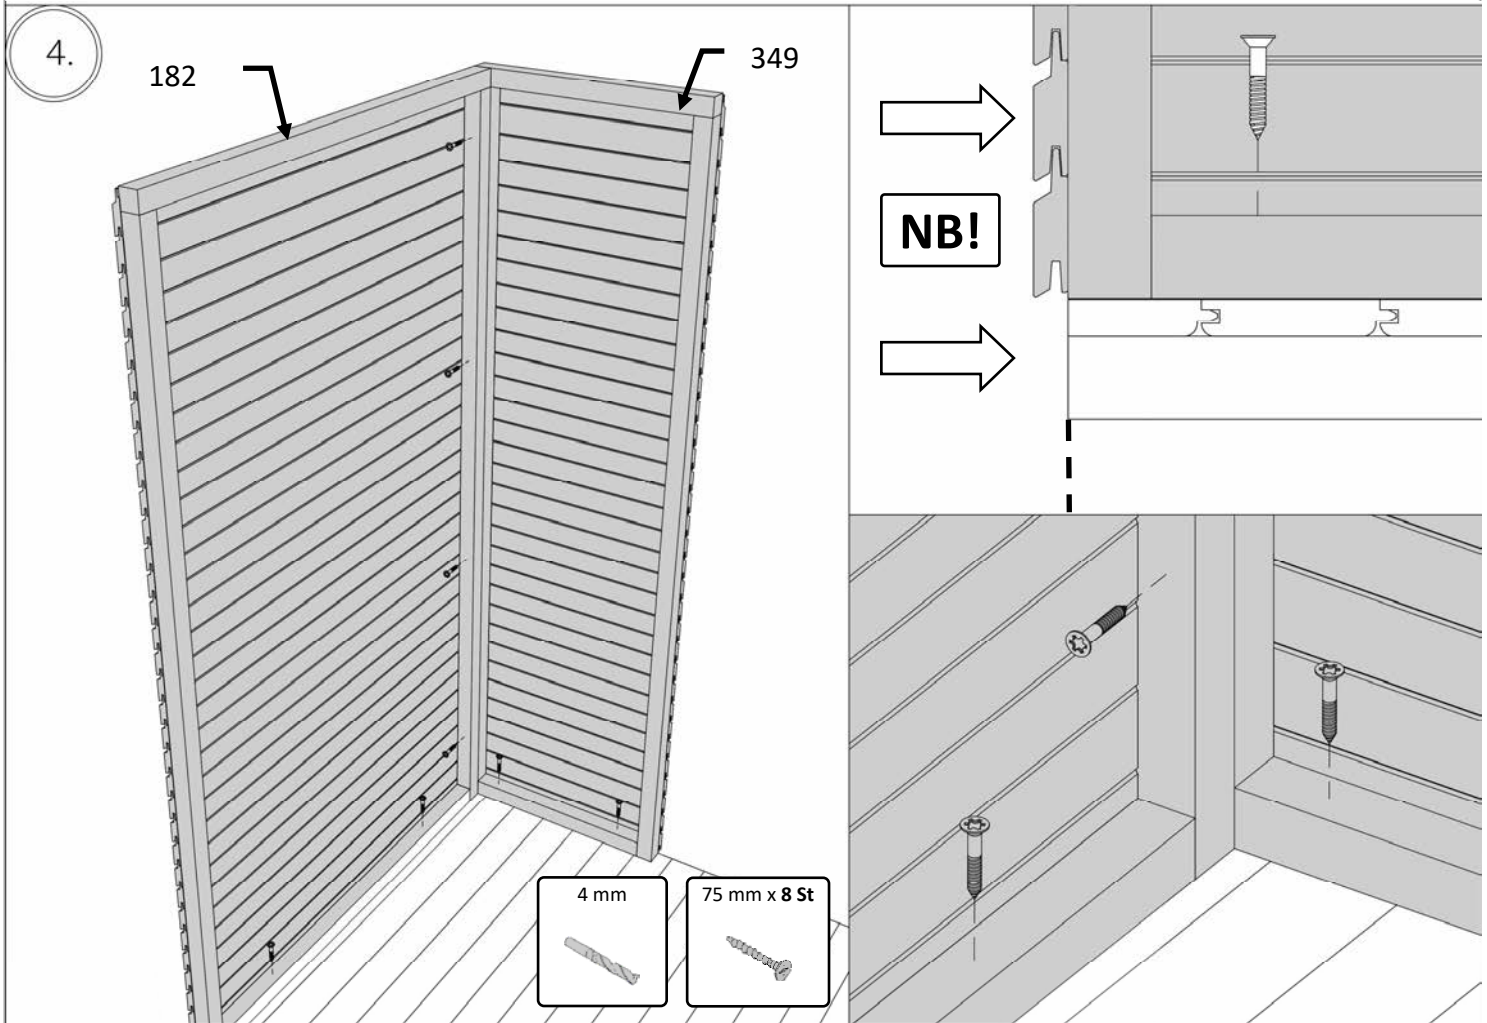

BCWLP1(NF/AN)