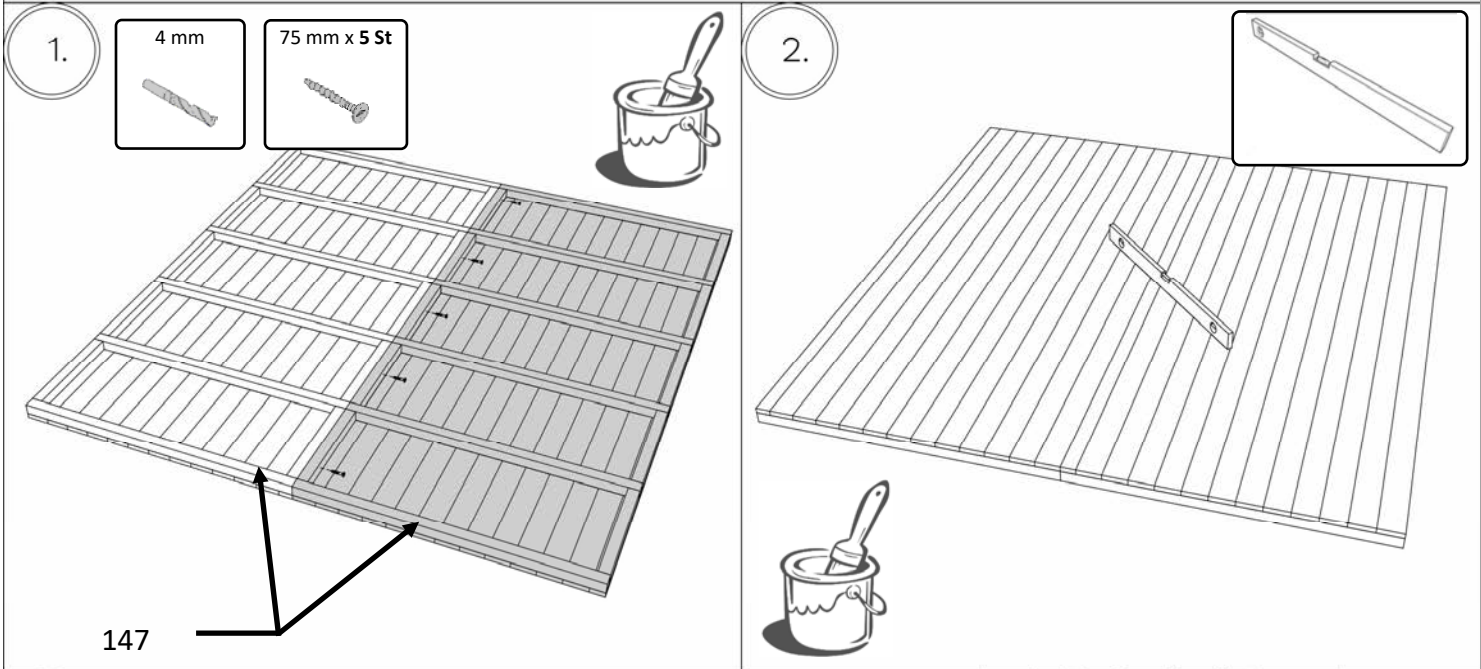

BCWLP1(NF/AN)

Ø 4 mm
Ø 8 mm