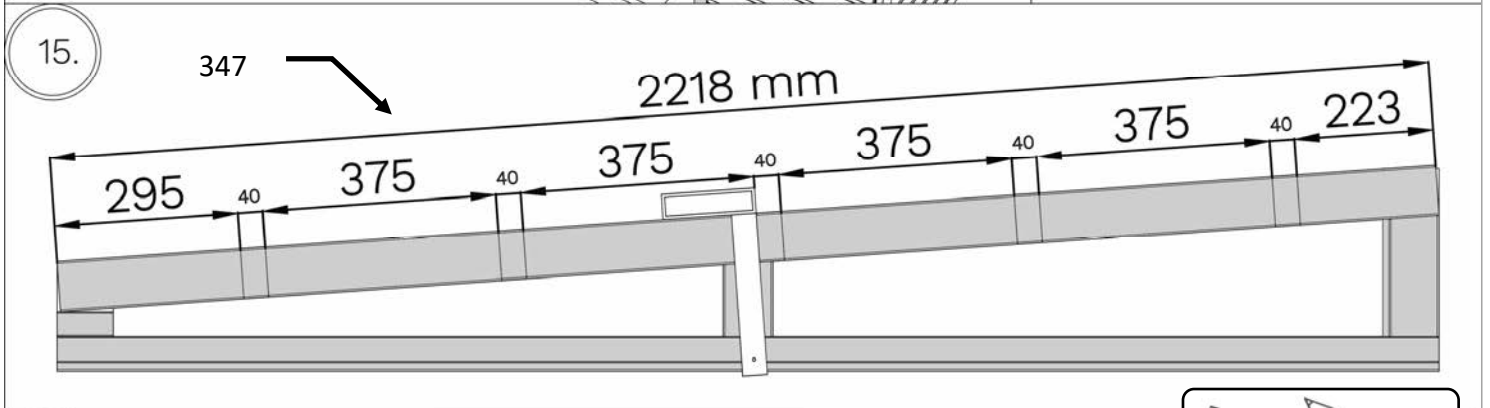

DE - Technische Änderungen vorbehalten.

Alle Maße sind ca. Maße.

EN - Technical modifications reserved.

All dimensions are approximate dimensions.

BCWLP1(NF/AN)

ID	Details in mm (Tolerance/Toleranz ...+ 2mm)	Pcs.	ID	Details in mm (Tolerance/Toleranz ...+ 2mm)	Pcs.
147	60 x 1109 x 2300 	x 2	344	59 x 383 x 1918 	x 2
182	59 x 1109 x 1918 	x 5	349	59 x 554 x 1918 	x 2
345	59 x 330 x 2218 	x 1	346	59 x 330 x 2218 	x 1
347	59 x 330 x 2218 	x 1	348	60 x 173 x 2218 	x 1
54	32 x 690 x 1868 	x 1	55	32 x 690 x 1868 	x 1
1015	40 x 80 x 2136 	x 5	867	40 x 60 x 1878 	x 2
957	40 x 60 x 1451 	x 1	973	40/41* x 60/41* x 400 	x 16
971	28 x 28 x 1150 	x 4	1018	18 x 90 x 2048 	x 2
1016	18 x 90 x 2037 	x 3	756	19 x 60 x 2245 	x 4
961	19 x 45 x 1451 	x 1	1025	12 x 90 x 2285 	x 4
1026	12 x 90 x 2130 	x 8			
1019	19 x 73 x 1109 	x 5	1020	19 x 73 x 554 	x 2
1021	19 x 73 x 383 	x 2	1022	41 x 41 x 1027 	x 5

BCWLP1(NF/AN)

ID	Details in mm (Tolerance/Toleranz ...+ 2mm)	Pcs.	ID	Details in mm (Tolerance/Toleranz ...+ 2mm)	Pcs.
979	12 x 90 x 1250 	x 4	980	12 x 90 x 1165 	x 2
595	12 x 42 x 1926 	x 3	964	12 x 42 x 1495 	x 2
1027	12 x 42 x 90 	x 8	628	12 x 90 x 201 	x 3
516	12 x 830 x 1150 	x 6	538	1 x 1000 x 2400 	x 3
1500	∅5 x 120 	x 37	1503	∅4,5 x 75 	x139
1503	∅4,5 x 50 	x 32	1506	∅3,5 x 35 	x267
1508	∅4 x 25 	x 14	1514	∅3 x 10 	X154
1531		x 1	1554		x 1
1527		x 2	1555		x 2
1517		x 2	549	3 x 200 x 2050 	x 1
1556		x 2	1017	15 x 15 x 1371 	x 1
550	3 x 200 x 2050 	x 2	1022	41 x 41 x 1027 	x 5
1023	41 x 41 x 472 	x 2	1024	41 x 41 x 300 	x 2

BCWLP1(NF/AN)

Ø 4 mm
Ø 8 mm

BCWLP1(NF/AN)

BCWLP1(NF/AN)

BCWLP1(NF/AN)

BCWLP1(NF/AN)

BCWLP1(NF/AN)

BCWLP1(NF/AN)

538

~18 cm

538

33.1

10 mm x 46 St

BCWLP1(NF/AN)

33.2

538