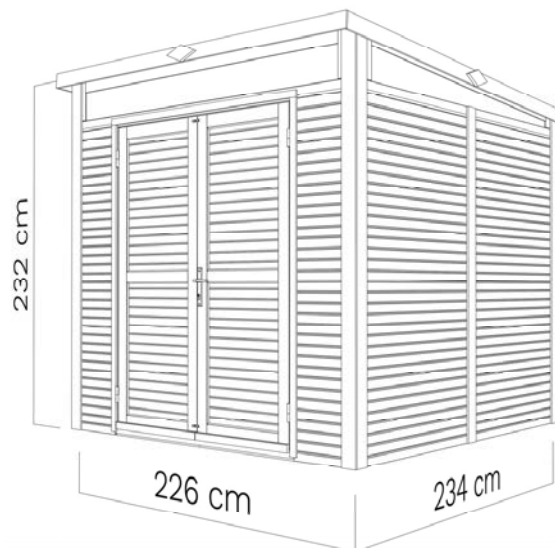

DE - Technische Änderungen vorbehalten.

Alle Maße sind ca. Maße.

EN - Technical modifications reserved.

All dimensions are approximate dimensions.

BCWLP1(NF/AN)

ID	Details in mm (Tolerance/Toleranz ...+ 2mm)	Pcs.	ID	Details in mm (Tolerance/Toleranz ...+ 2mm)	Pcs.
147	60 x 1109 x 2300 	x 2	344	59 x 383 x 1918 	x 2
182	59 x 1109 x 1918 	x 5	349	59 x 554 x 1918 	x 2
345	59 x 330 x 2218 	x 1	346	59 x 330 x 2218 	x 1
347	59 x 330 x 2218 	x 1	348	60 x 173 x 2218 	x 1
54	32 x 690 x 1868 	x 1	55	32 x 690 x 1868 	x 1
1015	40 x 80 x 2136 	x 5	867	40 x 60 x 1878 	x 2
957	40 x 60 x 1451 	x 1	973	40/41* x 60/41* x 400 	x 16
971	28 x 28 x 1150 	x 4	1018	18 x 90 x 2048 	x 2
1016	18 x 90 x 2037 	x 3	756	19 x 60 x 2245 	x 4
961	19 x 45 x 1451 	x 1	1025	12 x 90 x 2285 	x 4
1026	12 x 90 x 2130 	x 8			
1019	19 x 73 x 1109 	x 5	1020	19 x 73 x 554 	x 2
1021	19 x 73 x 383 	x 2	1022	41 x 41 x 1027 	x 5