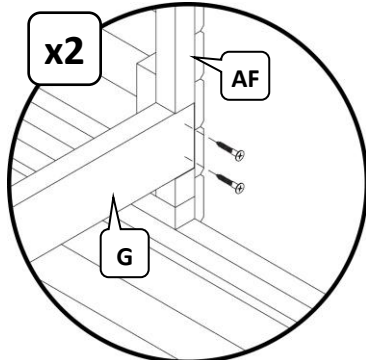

7X7 SKYLIGHT SHED - NATURAL

SS46 I

V.4

1.	2 x F	99 x 206 cm
2.	6 x WP	99 x 195 cm
3.	2 x WF	26 x 195 cm
4.	1 x AF	154 x 65 cm
5.	1 x AS	154 x 65 cm
6.	1 x TF	51 x 21 cm
7.	1 x TS	51 x 21 cm
8.	3 x SR	79 x 75 cm
9.	3 x BR	79 x 206 cm
10.	1 x DL	69 x 189 cm
11.	1 x DR	69 x 189 cm
12.	1 x W	189 x 42 cm
13.	1 x GN	4 x 12 x 198 cm
14.	1 x G	4 x 12 x 198 cm
15.	2 x DV	4 x 6 x 187 cm
16.	1 x DH	4 x 6 x 144 cm
17.	10 x FK	4 x 6 x 18 cm
19.	1 x KS	2 x 4 x 144 cm
20.	4 x IC	2 x 6 x 193 cm
21.	11 x OC	1 x 9 x 194 cm
22.	2 x DU	1 x 4 x 194 cm
23.	1 x DC	1 x 4 x 151 cm
24.	1 x WH	1 x 2 x 183 cm
25.	2 x WU	1 x 9 x 41 cm
26.	2 x BS	1 x 9 x 82 cm
27.	2 x BB	1 x 9 x 213 cm
28.	2 x KS	55 x 39 cm
29.	3 x KV	57 x 28 cm
30.	6 x LP	1 x 1 x 57 cm
31.	6 x LL	1 x 1 x 25 cm
32.	4 x LH	1 x 1 x 55 cm
33.	4 x LV	1 x 1 x 36 cm
34.	1 x VR	25 x 250 cm
35.	2 x SR	100 x 250 cm
36.	1 x KR	85 x 250 cm
37.	4 x UH	
38.	1 x UK	
39.	1 x LB	
40.	2 x UL	
41.	1 x SS	
42.	1 x OP	1 x 4 x 189 cm
		Menge
43.	90 mm Schrauben	24
44.	75 mm Schrauben	60
45.	65 mm Schrauben	7
46.	50 mm Schrauben	68
47.	35 mm Schrauben	102
48.	25 mm Schrauben	4
49.	19 mm Schrauben	4

45.	40 mm Nägel	16
46.	25 mm Nägel	60
47.	10 mm Nägel	200

DE - Technische Änderungen vorbehalten.
 Alle Maße sind ca. Maße.
 EN - Technical modifications reserved.
 All dimensions are approximate dimensions.

1.

2.

3.

4.

5.

6.

7.

8.