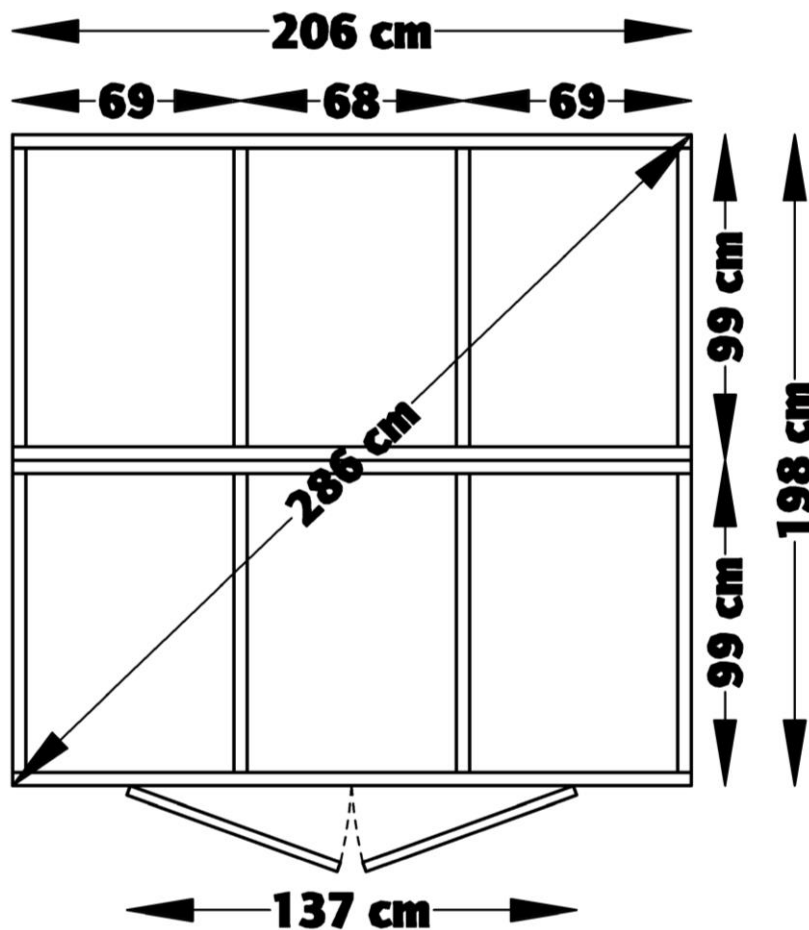

7X7 SKYLIGHT SHED - NATURAL

SS46 I

V.4

1.	2 x F	99 x 206 cm
2.	6 x WP	99 x 195 cm
3.	2 x WF	26 x 195 cm
4.	1 x AF	154 x 65 cm
5.	1 x AS	154 x 65 cm
6.	1 x TF	51 x 21 cm
7.	1 x TS	51 x 21 cm
8.	3 x SR	79 x 75 cm
9.	3 x BR	79 x 206 cm
10.	1 x DL	69 x 189 cm
11.	1 x DR	69 x 189 cm
12.	1 x W	189 x 42 cm
13.	1 x GN	4 x 12 x 198 cm
14.	1 x G	4 x 12 x 198 cm
15.	2 x DV	4 x 6 x 187 cm
16.	1 x DH	4 x 6 x 144 cm
17.	10 x FK	4 x 6 x 18 cm
19.	1 x KS	2 x 4 x 144 cm
20.	4 x IC	2 x 6 x 193 cm
21.	11 x OC	1 x 9 x 194 cm
22.	2 x DU	1 x 4 x 194 cm
23.	1 x DC	1 x 4 x 151 cm
24.	1 x WH	1 x 2 x 183 cm
25.	2 x WU	1 x 9 x 41 cm
26.	2 x BS	1 x 9 x 82 cm
27.	2 x BB	1 x 9 x 213 cm
28.	2 x KS	55 x 39 cm
29.	3 x KV	57 x 28 cm
30.	6 x LP	1 x 1 x 57 cm
31.	6 x LL	1 x 1 x 25 cm
32.	4 x LH	1 x 1 x 55 cm
33.	4 x LV	1 x 1 x 36 cm
34.	1 x VR	25 x 250 cm
35.	2 x SR	100 x 250 cm
36.	1 x KR	85 x 250 cm
37.	4 x UH	
38.	1 x UK	
39.	1 x LB	
40.	2 x UL	
41.	1 x SS	
42.	1 x OP	1 x 4 x 189 cm
		Menge
43.	90 mm Schrauben	24
44.	75 mm Schrauben	60
45.	65 mm Schrauben	7
46.	50 mm Schrauben	68
47.	35 mm Schrauben	102
48.	25 mm Schrauben	4
49.	19 mm Schrauben	4

45.	40 mm Nägel	16
46.	25 mm Nägel	60
47.	10 mm Nägel	200

DE - Technische Änderungen vorbehalten.
 Alle Maße sind ca. Maße.
 EN - Technical modifications reserved.
 All dimensions are approximate dimensions.