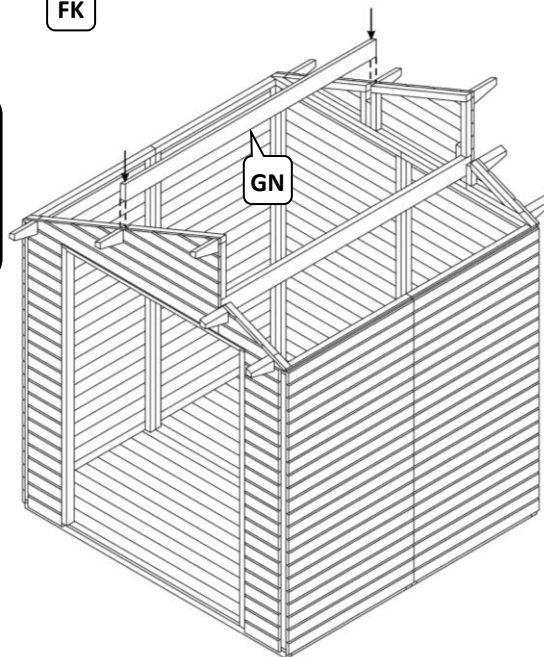

7X7 SKYLIGHT SHED - NATURAL

SS46 I

V.4

1.	2 x F	99 x 206 cm
2.	6 x WP	99 x 195 cm
3.	2 x WF	26 x 195 cm
4.	1 x AF	154 x 65 cm
5.	1 x AS	154 x 65 cm
6.	1 x TF	51 x 21 cm
7.	1 x TS	51 x 21 cm
8.	3 x SR	79 x 75 cm
9.	3 x BR	79 x 206 cm
10.	1 x DL	69 x 189 cm
11.	1 x DR	69 x 189 cm
12.	1 x W	189 x 42 cm
13.	1 x GN	4 x 12 x 198 cm
14.	1 x G	4 x 12 x 198 cm
15.	2 x DV	4 x 6 x 187 cm
16.	1 x DH	4 x 6 x 144 cm
17.	10 x FK	4 x 6 x 18 cm
19.	1 x KS	2 x 4 x 144 cm
20.	4 x IC	2 x 6 x 193 cm
21.	11 x OC	1 x 9 x 194 cm
22.	2 x DU	1 x 4 x 194 cm
23.	1 x DC	1 x 4 x 151 cm
24.	1 x WH	1 x 2 x 183 cm
25.	2 x WU	1 x 9 x 41 cm
26.	2 x BS	1 x 9 x 82 cm
27.	2 x BB	1 x 9 x 213 cm
28.	2 x KS	55 x 39 cm
29.	3 x KV	57 x 28 cm
30.	6 x LP	1 x 1 x 57 cm
31.	6 x LL	1 x 1 x 25 cm
32.	4 x LH	1 x 1 x 55 cm
33.	4 x LV	1 x 1 x 36 cm
34.	1 x VR	25 x 250 cm
35.	2 x SR	100 x 250 cm
36.	1 x KR	85 x 250 cm
37.	4 x UH	
38.	1 x UK	
39.	1 x LB	
40.	2 x UL	
41.	1 x SS	
42.	1 x OP	1 x 4 x 189 cm
		Menge
43.	90 mm Schrauben	24
44.	75 mm Schrauben	60
45.	65 mm Schrauben	7
46.	50 mm Schrauben	68
47.	35 mm Schrauben	102
48.	25 mm Schrauben	4
49.	19 mm Schrauben	4

1.

2.

3.

4.

5.

6.

7.

8.