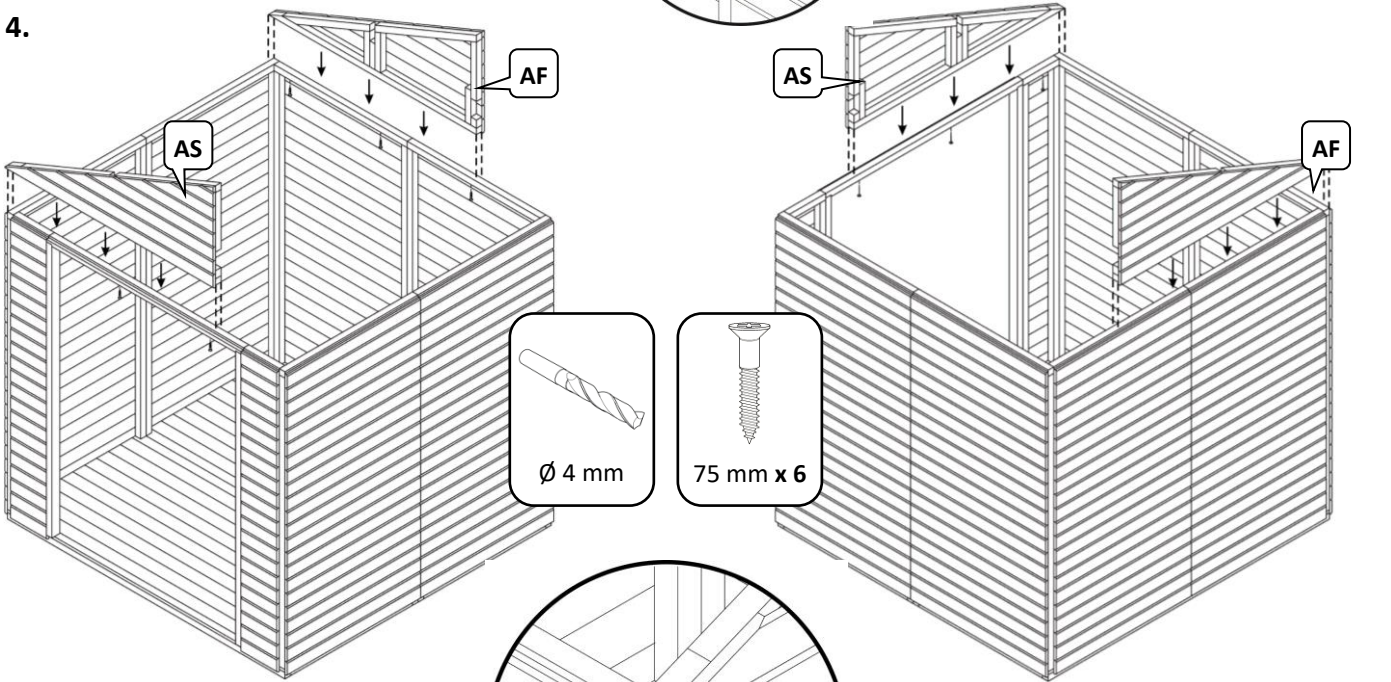

7X7 SKYLIGHT SHED - NATURAL

SS46 I

V.4

1.	2 x F	99 x 206 cm
2.	6 x WP	99 x 195 cm
3.	2 x WF	26 x 195 cm
4.	1 x AF	154 x 65 cm
5.	1 x AS	154 x 65 cm
6.	1 x TF	51 x 21 cm
7.	1 x TS	51 x 21 cm
8.	3 x SR	79 x 75 cm
9.	3 x BR	79 x 206 cm
10.	1 x DL	69 x 189 cm
11.	1 x DR	69 x 189 cm
12.	1 x W	189 x 42 cm
13.	1 x GN	4 x 12 x 198 cm
14.	1 x G	4 x 12 x 198 cm
15.	2 x DV	4 x 6 x 187 cm
16.	1 x DH	4 x 6 x 144 cm
17.	10 x FK	4 x 6 x 18 cm
19.	1 x KS	2 x 4 x 144 cm
20.	4 x IC	2 x 6 x 193 cm
21.	11 x OC	1 x 9 x 194 cm
22.	2 x DU	1 x 4 x 194 cm
23.	1 x DC	1 x 4 x 151 cm
24.	1 x WH	1 x 2 x 183 cm
25.	2 x WU	1 x 9 x 41 cm
26.	2 x BS	1 x 9 x 82 cm
27.	2 x BB	1 x 9 x 213 cm
28.	2 x KS	55 x 39 cm
29.	3 x KV	57 x 28 cm
30.	6 x LP	1 x 1 x 57 cm
31.	6 x LL	1 x 1 x 25 cm
32.	4 x LH	1 x 1 x 55 cm
33.	4 x LV	1 x 1 x 36 cm
34.	1 x VR	25 x 250 cm
35.	2 x SR	100 x 250 cm
36.	1 x KR	85 x 250 cm
37.	4 x UH	
38.	1 x UK	
39.	1 x LB	
40.	2 x UL	
41.	1 x SS	
42.	1 x OP	1 x 4 x 189 cm
		Menge
43.	90 mm Schrauben	24
44.	75 mm Schrauben	60
45.	65 mm Schrauben	7
46.	50 mm Schrauben	68
47.	35 mm Schrauben	102
48.	25 mm Schrauben	4
49.	19 mm Schrauben	4

1.

2.

3.

4.

5.

6.

7.

8.