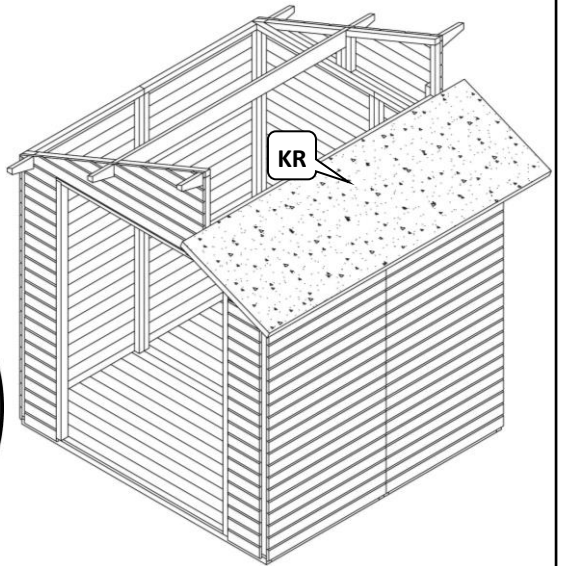

7X7 SKYLIGHT SHED - NATURAL

SS46 I

V.4

1.	2 x F	99 x 206 cm
2.	6 x WP	99 x 195 cm
3.	2 x WF	26 x 195 cm
4.	1 x AF	154 x 65 cm
5.	1 x AS	154 x 65 cm
6.	1 x TF	51 x 21 cm
7.	1 x TS	51 x 21 cm
8.	3 x SR	79 x 75 cm
9.	3 x BR	79 x 206 cm
10.	1 x DL	69 x 189 cm
11.	1 x DR	69 x 189 cm
12.	1 x W	189 x 42 cm
13.	1 x GN	4 x 12 x 198 cm
14.	1 x G	4 x 12 x 198 cm
15.	2 x DV	4 x 6 x 187 cm
16.	1 x DH	4 x 6 x 144 cm
17.	10 x FK	4 x 6 x 18 cm
19.	1 x KS	2 x 4 x 144 cm
20.	4 x IC	2 x 6 x 193 cm
21.	11 x OC	1 x 9 x 194 cm
22.	2 x DU	1 x 4 x 194 cm
23.	1 x DC	1 x 4 x 151 cm
24.	1 x WH	1 x 2 x 183 cm
25.	2 x WU	1 x 9 x 41 cm
26.	2 x BS	1 x 9 x 82 cm
27.	2 x BB	1 x 9 x 213 cm
28.	2 x KS	55 x 39 cm
29.	3 x KV	57 x 28 cm
30.	6 x LP	1 x 1 x 57 cm
31.	6 x LL	1 x 1 x 25 cm
32.	4 x LH	1 x 1 x 55 cm
33.	4 x LV	1 x 1 x 36 cm
34.	1 x VR	25 x 250 cm
35.	2 x SR	100 x 250 cm
36.	1 x KR	85 x 250 cm
37.	4 x UH	
38.	1 x UK	
39.	1 x LB	
40.	2 x UL	
41.	1 x SS	
42.	1 x OP	1 x 4 x 189 cm
		Menge
43.	90 mm Schrauben	24
44.	75 mm Schrauben	60
45.	65 mm Schrauben	7
46.	50 mm Schrauben	68
47.	35 mm Schrauben	102
48.	25 mm Schrauben	4
49.	19 mm Schrauben	4

1.

2.

3.

4.

5.

6.

7.

8.