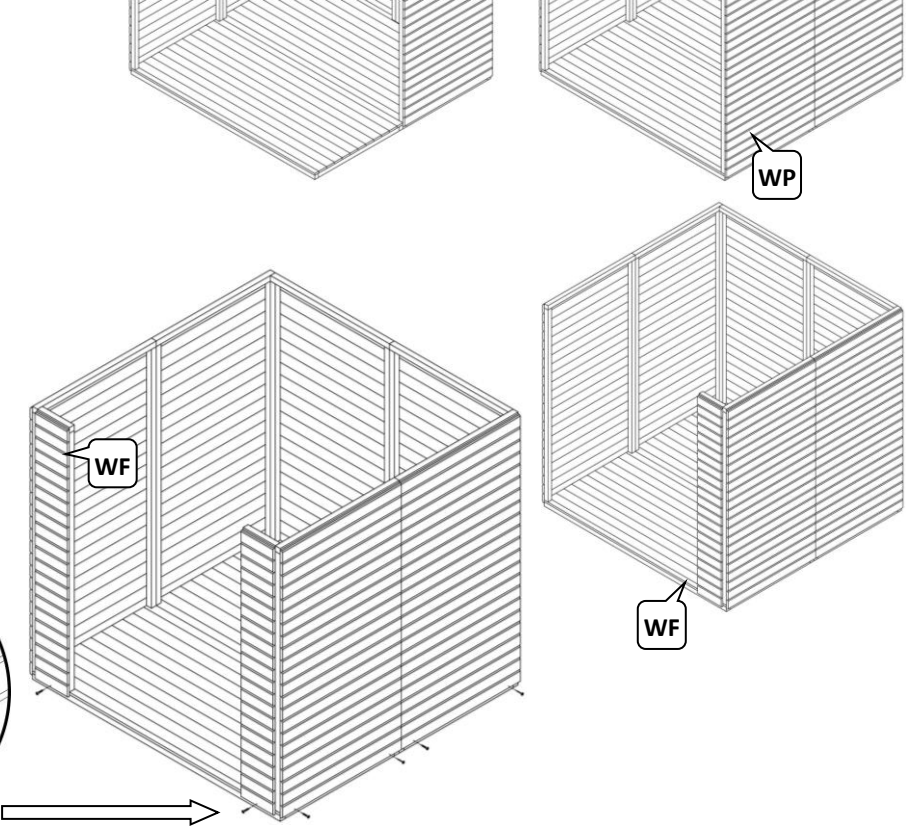

7X7 SKYLIGHT SHED - NATURAL

SS46 I

V.4

1.	2 x F	99 x 206 cm
2.	6 x WP	99 x 195 cm
3.	2 x WF	26 x 195 cm
4.	1 x AF	154 x 65 cm
5.	1 x AS	154 x 65 cm
6.	1 x TF	51 x 21 cm
7.	1 x TS	51 x 21 cm
8.	3 x SR	79 x 75 cm
9.	3 x BR	79 x 206 cm
10.	1 x DL	69 x 189 cm
11.	1 x DR	69 x 189 cm
12.	1 x W	189 x 42 cm
13.	1 x GN	4 x 12 x 198 cm
14.	1 x G	4 x 12 x 198 cm
15.	2 x DV	4 x 6 x 187 cm
16.	1 x DH	4 x 6 x 144 cm
17.	10 x FK	4 x 6 x 18 cm
19.	1 x KS	2 x 4 x 144 cm
20.	4 x IC	2 x 6 x 193 cm
21.	11 x OC	1 x 9 x 194 cm
22.	2 x DU	1 x 4 x 194 cm
23.	1 x DC	1 x 4 x 151 cm
24.	1 x WH	1 x 2 x 183 cm
25.	2 x WU	1 x 9 x 41 cm
26.	2 x BS	1 x 9 x 82 cm
27.	2 x BB	1 x 9 x 213 cm
28.	2 x KS	55 x 39 cm
29.	3 x KV	57 x 28 cm
30.	6 x LP	1 x 1 x 57 cm
31.	6 x LL	1 x 1 x 25 cm
32.	4 x LH	1 x 1 x 55 cm
33.	4 x LV	1 x 1 x 36 cm
34.	1 x VR	25 x 250 cm
35.	2 x SR	100 x 250 cm
36.	1 x KR	85 x 250 cm
37.	4 x UH	
38.	1 x UK	
39.	1 x LB	
40.	2 x UL	
41.	1 x SS	
42.	1 x OP	1 x 4 x 189 cm
		Menge
43.	90 mm Schrauben	24
44.	75 mm Schrauben	60
45.	65 mm Schrauben	7
46.	50 mm Schrauben	68
47.	35 mm Schrauben	102
48.	25 mm Schrauben	4
49.	19 mm Schrauben	4

45.	40 mm Nägel	16
46.	25 mm Nägel	60
47.	10 mm Nägel	200

DE - Technische Änderungen vorbehalten.
 Alle Maße sind ca. Maße.
 EN - Technical modifications reserved.
 All dimensions are approximate dimensions.

1.

2.

3.

4.

5.

6.

7.

8.