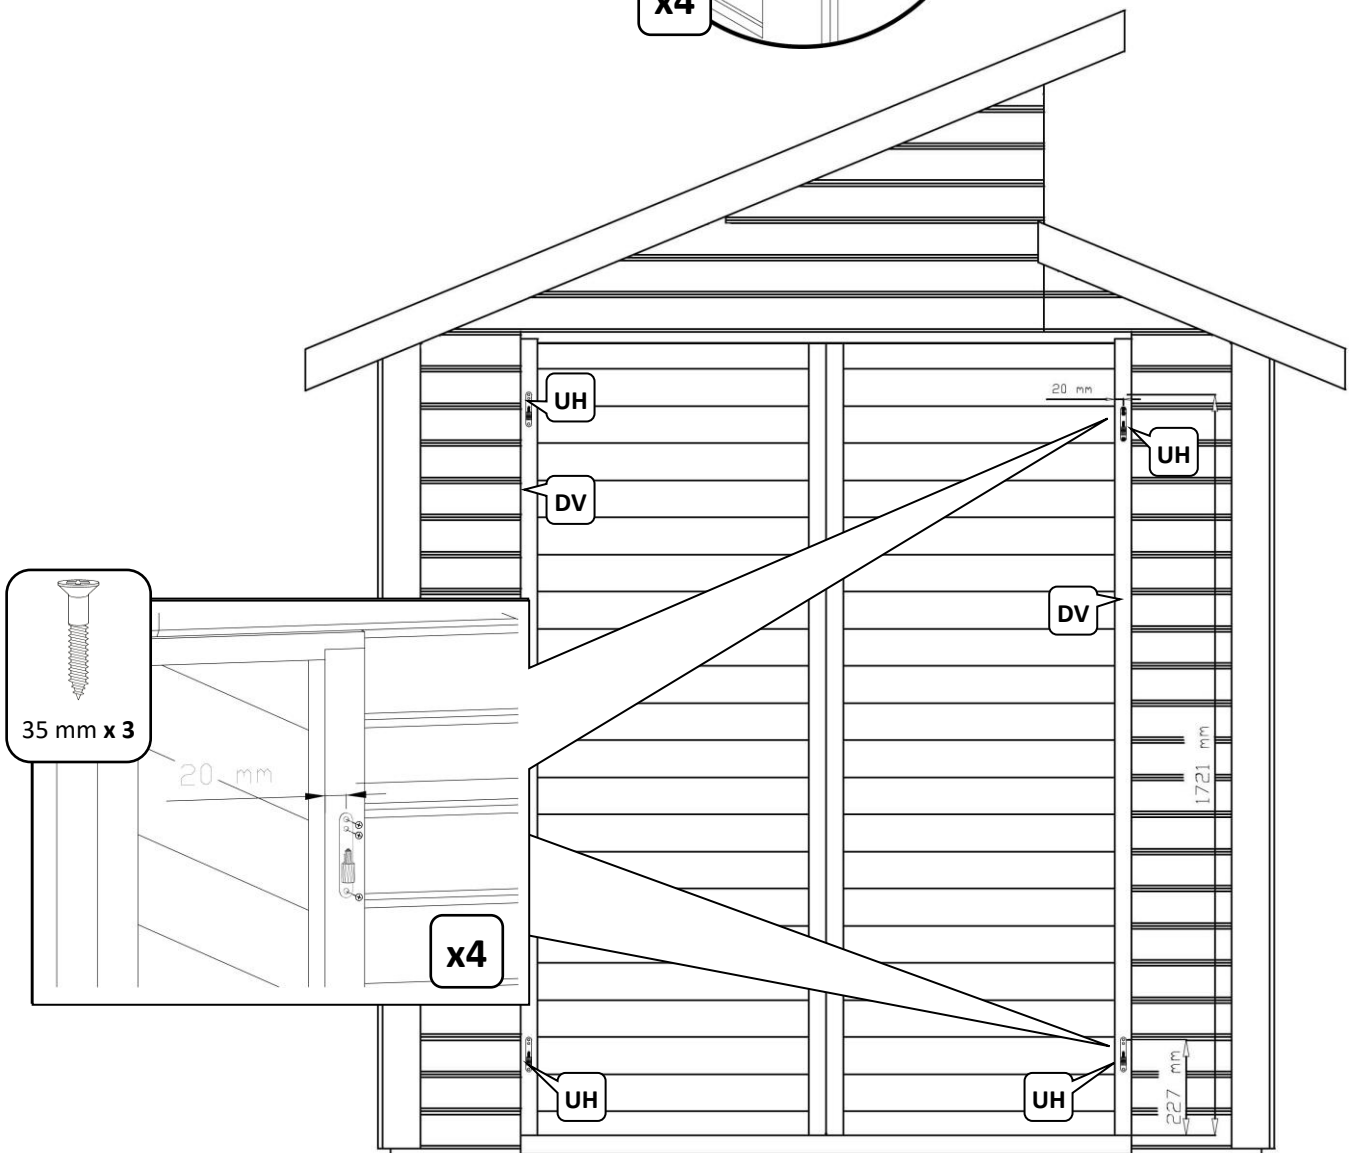

7X7 SKYLIGHT SHED - NATURAL

SS46 I

V.4

1.	2 x F	99 x 206 cm
2.	6 x WP	99 x 195 cm
3.	2 x WF	26 x 195 cm
4.	1 x AF	154 x 65 cm
5.	1 x AS	154 x 65 cm
6.	1 x TF	51 x 21 cm
7.	1 x TS	51 x 21 cm
8.	3 x SR	79 x 75 cm
9.	3 x BR	79 x 206 cm
10.	1 x DL	69 x 189 cm
11.	1 x DR	69 x 189 cm
12.	1 x W	189 x 42 cm
13.	1 x GN	4 x 12 x 198 cm
14.	1 x G	4 x 12 x 198 cm
15.	2 x DV	4 x 6 x 187 cm
16.	1 x DH	4 x 6 x 144 cm
17.	10 x FK	4 x 6 x 18 cm
19.	1 x KS	2 x 4 x 144 cm
20.	4 x IC	2 x 6 x 193 cm
21.	11 x OC	1 x 9 x 194 cm
22.	2 x DU	1 x 4 x 194 cm
23.	1 x DC	1 x 4 x 151 cm
24.	1 x WH	1 x 2 x 183 cm
25.	2 x WU	1 x 9 x 41 cm
26.	2 x BS	1 x 9 x 82 cm
27.	2 x BB	1 x 9 x 213 cm
28.	2 x KS	55 x 39 cm
29.	3 x KV	57 x 28 cm
30.	6 x LP	1 x 1 x 57 cm
31.	6 x LL	1 x 1 x 25 cm
32.	4 x LH	1 x 1 x 55 cm
33.	4 x LV	1 x 1 x 36 cm
34.	1 x VR	25 x 250 cm
35.	2 x SR	100 x 250 cm
36.	1 x KR	85 x 250 cm
37.	4 x UH	
38.	1 x UK	
39.	1 x LB	
40.	2 x UL	
41.	1 x SS	
42.	1 x OP	1 x 4 x 189 cm
		Menge
43.	90 mm Schrauben	24
44.	75 mm Schrauben	60
45.	65 mm Schrauben	7
46.	50 mm Schrauben	68
47.	35 mm Schrauben	102
48.	25 mm Schrauben	4
49.	19 mm Schrauben	4

1.

2.

3.

4.

5.

6.

7.

8.

9.

13.

14.