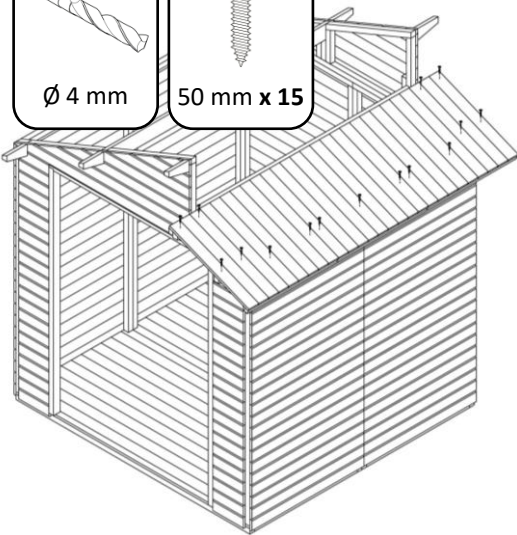

7X7 SKYLIGHT SHED - NATURAL

SS46 I

V.4

1.	2 x F	99 x 206 cm
2.	6 x WP	99 x 195 cm
3.	2 x WF	26 x 195 cm
4.	1 x AF	154 x 65 cm
5.	1 x AS	154 x 65 cm
6.	1 x TF	51 x 21 cm
7.	1 x TS	51 x 21 cm
8.	3 x SR	79 x 75 cm
9.	3 x BR	79 x 206 cm
10.	1 x DL	69 x 189 cm
11.	1 x DR	69 x 189 cm
12.	1 x W	189 x 42 cm
13.	1 x GN	4 x 12 x 198 cm
14.	1 x G	4 x 12 x 198 cm
15.	2 x DV	4 x 6 x 187 cm
16.	1 x DH	4 x 6 x 144 cm
17.	10 x FK	4 x 6 x 18 cm
19.	1 x KS	2 x 4 x 144 cm
20.	4 x IC	2 x 6 x 193 cm
21.	11 x OC	1 x 9 x 194 cm
22.	2 x DU	1 x 4 x 194 cm
23.	1 x DC	1 x 4 x 151 cm
24.	1 x WH	1 x 2 x 183 cm
25.	2 x WU	1 x 9 x 41 cm
26.	2 x BS	1 x 9 x 82 cm
27.	2 x BB	1 x 9 x 213 cm
28.	2 x KS	55 x 39 cm
29.	3 x KV	57 x 28 cm
30.	6 x LP	1 x 1 x 57 cm
31.	6 x LL	1 x 1 x 25 cm
32.	4 x LH	1 x 1 x 55 cm
33.	4 x LV	1 x 1 x 36 cm
34.	1 x VR	25 x 250 cm
35.	2 x SR	100 x 250 cm
36.	1 x KR	85 x 250 cm
37.	4 x UH	
38.	1 x UK	
39.	1 x LB	
40.	2 x UL	
41.	1 x SS	
42.	1 x OP	1 x 4 x 189 cm
		Menge
43.	90 mm Schrauben	24
44.	75 mm Schrauben	60
45.	65 mm Schrauben	7
46.	50 mm Schrauben	68
47.	35 mm Schrauben	102
48.	25 mm Schrauben	4
49.	19 mm Schrauben	4

1.

2.

3.

4.

5.

6.

7.

8.