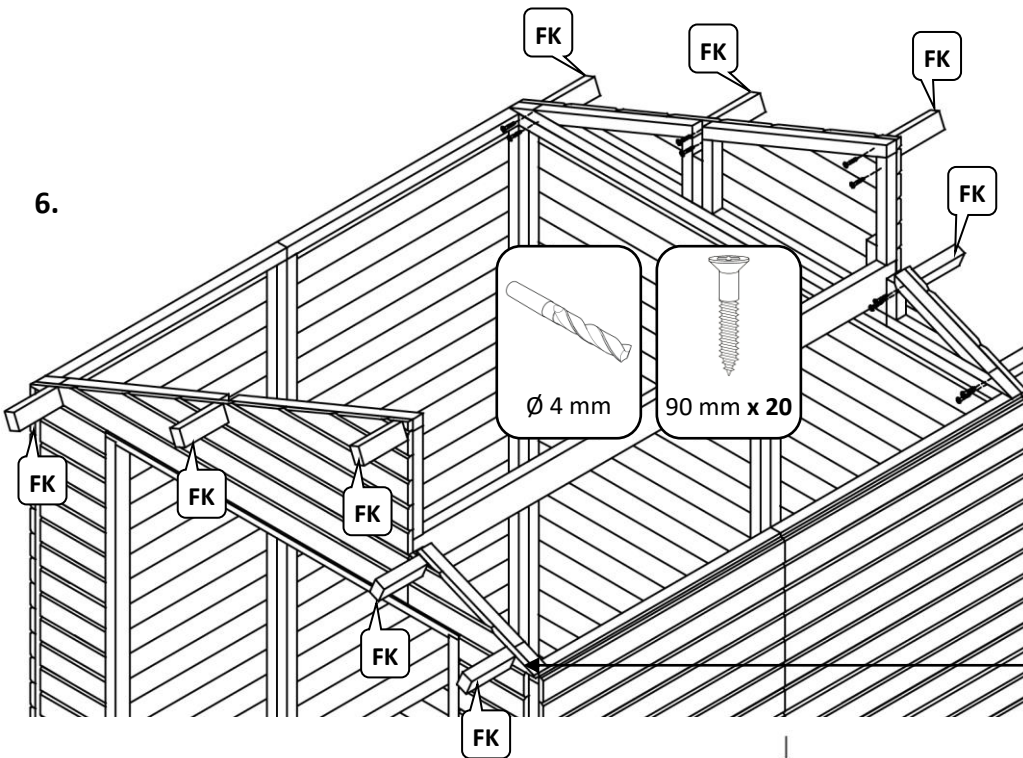

7X7 SKYLIGHT SHED - NATURAL

SS46 I

V.4

1.	2 x F	99 x 206 cm
2.	6 x WP	99 x 195 cm
3.	2 x WF	26 x 195 cm
4.	1 x AF	154 x 65 cm
5.	1 x AS	154 x 65 cm
6.	1 x TF	51 x 21 cm
7.	1 x TS	51 x 21 cm
8.	3 x SR	79 x 75 cm
9.	3 x BR	79 x 206 cm
10.	1 x DL	69 x 189 cm
11.	1 x DR	69 x 189 cm
12.	1 x W	189 x 42 cm
13.	1 x GN	4 x 12 x 198 cm
14.	1 x G	4 x 12 x 198 cm
15.	2 x DV	4 x 6 x 187 cm
16.	1 x DH	4 x 6 x 144 cm
17.	10 x FK	4 x 6 x 18 cm
19.	1 x KS	2 x 4 x 144 cm
20.	4 x IC	2 x 6 x 193 cm
21.	11 x OC	1 x 9 x 194 cm
22.	2 x DU	1 x 4 x 194 cm
23.	1 x DC	1 x 4 x 151 cm
24.	1 x WH	1 x 2 x 183 cm
25.	2 x WU	1 x 9 x 41 cm
26.	2 x BS	1 x 9 x 82 cm
27.	2 x BB	1 x 9 x 213 cm
28.	2 x KS	55 x 39 cm
29.	3 x KV	57 x 28 cm
30.	6 x LP	1 x 1 x 57 cm
31.	6 x LL	1 x 1 x 25 cm
32.	4 x LH	1 x 1 x 55 cm
33.	4 x LV	1 x 1 x 36 cm
34.	1 x VR	25 x 250 cm
35.	2 x SR	100 x 250 cm
36.	1 x KR	85 x 250 cm
37.	4 x UH	
38.	1 x UK	
39.	1 x LB	
40.	2 x UL	
41.	1 x SS	
42.	1 x OP	1 x 4 x 189 cm
		Menge
43.	90 mm Schrauben	24
44.	75 mm Schrauben	60
45.	65 mm Schrauben	7
46.	50 mm Schrauben	68
47.	35 mm Schrauben	102
48.	25 mm Schrauben	4
49.	19 mm Schrauben	4

1.

2.

3.

4.

5.

6.

7.

8.