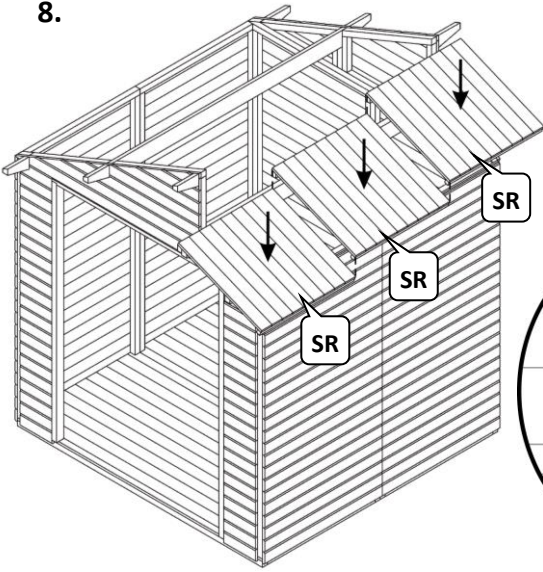

7X7 SKYLIGHT SHED - NATURAL

SS46 I

V.4

1.	2 x F	99 x 206 cm
2.	6 x WP	99 x 195 cm
3.	2 x WF	26 x 195 cm
4.	1 x AF	154 x 65 cm
5.	1 x AS	154 x 65 cm
6.	1 x TF	51 x 21 cm
7.	1 x TS	51 x 21 cm
8.	3 x SR	79 x 75 cm
9.	3 x BR	79 x 206 cm
10.	1 x DL	69 x 189 cm
11.	1 x DR	69 x 189 cm
12.	1 x W	189 x 42 cm
13.	1 x GN	4 x 12 x 198 cm
14.	1 x G	4 x 12 x 198 cm
15.	2 x DV	4 x 6 x 187 cm
16.	1 x DH	4 x 6 x 144 cm
17.	10 x FK	4 x 6 x 18 cm
19.	1 x KS	2 x 4 x 144 cm
20.	4 x IC	2 x 6 x 193 cm
21.	11 x OC	1 x 9 x 194 cm
22.	2 x DU	1 x 4 x 194 cm
23.	1 x DC	1 x 4 x 151 cm
24.	1 x WH	1 x 2 x 183 cm
25.	2 x WU	1 x 9 x 41 cm
26.	2 x BS	1 x 9 x 82 cm
27.	2 x BB	1 x 9 x 213 cm
28.	2 x KS	55 x 39 cm
29.	3 x KV	57 x 28 cm
30.	6 x LP	1 x 1 x 57 cm
31.	6 x LL	1 x 1 x 25 cm
32.	4 x LH	1 x 1 x 55 cm
33.	4 x LV	1 x 1 x 36 cm
34.	1 x VR	25 x 250 cm
35.	2 x SR	100 x 250 cm
36.	1 x KR	85 x 250 cm
37.	4 x UH	
38.	1 x UK	
39.	1 x LB	
40.	2 x UL	
41.	1 x SS	
42.	1 x OP	1 x 4 x 189 cm
		Menge
43.	90 mm Schrauben	24
44.	75 mm Schrauben	60
45.	65 mm Schrauben	7
46.	50 mm Schrauben	68
47.	35 mm Schrauben	102
48.	25 mm Schrauben	4
49.	19 mm Schrauben	4

1.

2.

3.

4.

5.

6.

7.

8.