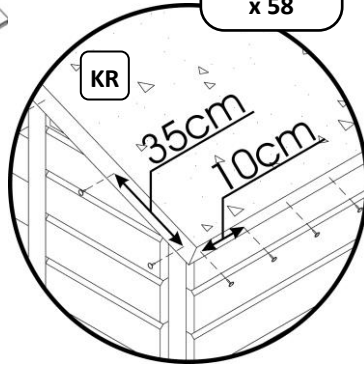

7X7 SKYLIGHT SHED - NATURAL

SS46 I

V.4

1.	2 x F	99 x 206 cm
2.	6 x WP	99 x 195 cm
3.	2 x WF	26 x 195 cm
4.	1 x AF	154 x 65 cm
5.	1 x AS	154 x 65 cm
6.	1 x TF	51 x 21 cm
7.	1 x TS	51 x 21 cm
8.	3 x SR	79 x 75 cm
9.	3 x BR	79 x 206 cm
10.	1 x DL	69 x 189 cm
11.	1 x DR	69 x 189 cm
12.	1 x W	189 x 42 cm
13.	1 x GN	4 x 12 x 198 cm
14.	1 x G	4 x 12 x 198 cm
15.	2 x DV	4 x 6 x 187 cm
16.	1 x DH	4 x 6 x 144 cm
17.	10 x FK	4 x 6 x 18 cm
19.	1 x KS	2 x 4 x 144 cm
20.	4 x IC	2 x 6 x 193 cm
21.	11 x OC	1 x 9 x 194 cm
22.	2 x DU	1 x 4 x 194 cm
23.	1 x DC	1 x 4 x 151 cm
24.	1 x WH	1 x 2 x 183 cm
25.	2 x WU	1 x 9 x 41 cm
26.	2 x BS	1 x 9 x 82 cm
27.	2 x BB	1 x 9 x 213 cm
28.	2 x KS	55 x 39 cm
29.	3 x KV	57 x 28 cm
30.	6 x LP	1 x 1 x 57 cm
31.	6 x LL	1 x 1 x 25 cm
32.	4 x LH	1 x 1 x 55 cm
33.	4 x LV	1 x 1 x 36 cm
34.	1 x VR	25 x 250 cm
35.	2 x SR	100 x 250 cm
36.	1 x KR	85 x 250 cm
37.	4 x UH	
38.	1 x UK	
39.	1 x LB	
40.	2 x UL	
41.	1 x SS	
42.	1 x OP	1 x 4 x 189 cm
		Menge
43.	90 mm Schrauben	24
44.	75 mm Schrauben	60
45.	65 mm Schrauben	7
46.	50 mm Schrauben	68
47.	35 mm Schrauben	102
48.	25 mm Schrauben	4
49.	19 mm Schrauben	4

45.	40 mm Nägel	16
46.	25 mm Nägel	60
47.	10 mm Nägel	200

DE - Technische Änderungen vorbehalten.
 Alle Maße sind ca. Maße.
 EN - Technical modifications reserved.
 All dimensions are approximate dimensions.

1.

2.

3.

4.

5.

6.

7.

8.