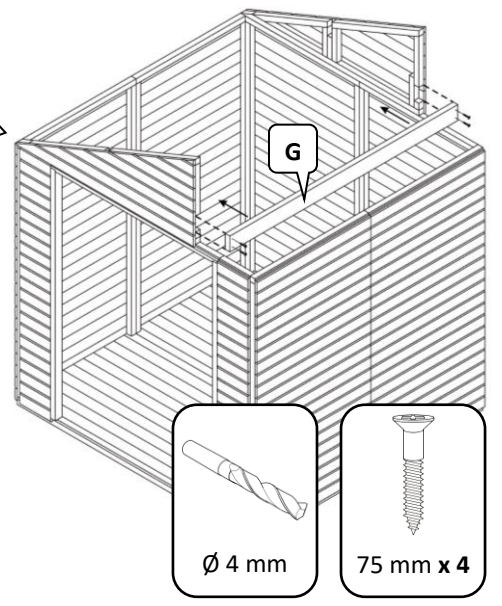

7X7 SKYLIGHT SHED - NATURAL

SS46 I

V.4

1.	2 x F	99 x 206 cm
2.	6 x WP	99 x 195 cm
3.	2 x WF	26 x 195 cm
4.	1 x AF	154 x 65 cm
5.	1 x AS	154 x 65 cm
6.	1 x TF	51 x 21 cm
7.	1 x TS	51 x 21 cm
8.	3 x SR	79 x 75 cm
9.	3 x BR	79 x 206 cm
10.	1 x DL	69 x 189 cm
11.	1 x DR	69 x 189 cm
12.	1 x W	189 x 42 cm
13.	1 x GN	4 x 12 x 198 cm
14.	1 x G	4 x 12 x 198 cm
15.	2 x DV	4 x 6 x 187 cm
16.	1 x DH	4 x 6 x 144 cm
17.	10 x FK	4 x 6 x 18 cm
19.	1 x KS	2 x 4 x 144 cm
20.	4 x IC	2 x 6 x 193 cm
21.	11 x OC	1 x 9 x 194 cm
22.	2 x DU	1 x 4 x 194 cm
23.	1 x DC	1 x 4 x 151 cm
24.	1 x WH	1 x 2 x 183 cm
25.	2 x WU	1 x 9 x 41 cm
26.	2 x BS	1 x 9 x 82 cm
27.	2 x BB	1 x 9 x 213 cm
28.	2 x KS	55 x 39 cm
29.	3 x KV	57 x 28 cm
30.	6 x LP	1 x 1 x 57 cm
31.	6 x LL	1 x 1 x 25 cm
32.	4 x LH	1 x 1 x 55 cm
33.	4 x LV	1 x 1 x 36 cm
34.	1 x VR	25 x 250 cm
35.	2 x SR	100 x 250 cm
36.	1 x KR	85 x 250 cm
37.	4 x UH	
38.	1 x UK	
39.	1 x LB	
40.	2 x UL	
41.	1 x SS	
42.	1 x OP	1 x 4 x 189 cm
		Menge
43.	90 mm Schrauben	24
44.	75 mm Schrauben	60
45.	65 mm Schrauben	7
46.	50 mm Schrauben	68
47.	35 mm Schrauben	102
48.	25 mm Schrauben	4
49.	19 mm Schrauben	4

1.

2.

3.

4.

5.

6.

7.

8.