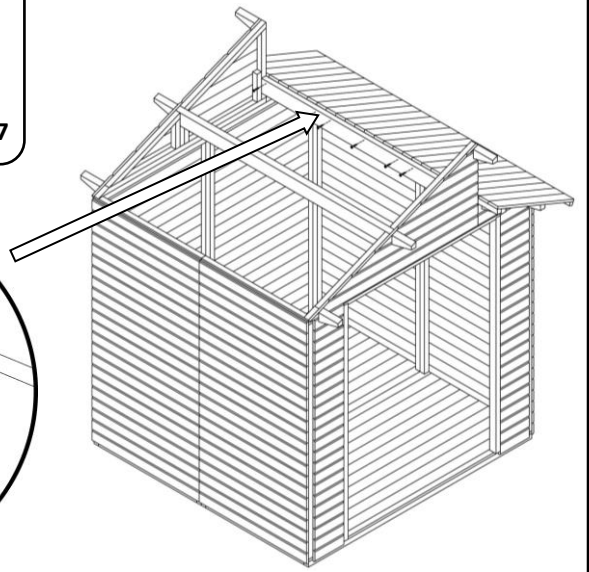

7X7 SKYLIGHT SHED - NATURAL

SS46 I

V.4

1.	2 x F	99 x 206 cm
2.	6 x WP	99 x 195 cm
3.	2 x WF	26 x 195 cm
4.	1 x AF	154 x 65 cm
5.	1 x AS	154 x 65 cm
6.	1 x TF	51 x 21 cm
7.	1 x TS	51 x 21 cm
8.	3 x SR	79 x 75 cm
9.	3 x BR	79 x 206 cm
10.	1 x DL	69 x 189 cm
11.	1 x DR	69 x 189 cm
12.	1 x W	189 x 42 cm
13.	1 x GN	4 x 12 x 198 cm
14.	1 x G	4 x 12 x 198 cm
15.	2 x DV	4 x 6 x 187 cm
16.	1 x DH	4 x 6 x 144 cm
17.	10 x FK	4 x 6 x 18 cm
19.	1 x KS	2 x 4 x 144 cm
20.	4 x IC	2 x 6 x 193 cm
21.	11 x OC	1 x 9 x 194 cm
22.	2 x DU	1 x 4 x 194 cm
23.	1 x DC	1 x 4 x 151 cm
24.	1 x WH	1 x 2 x 183 cm
25.	2 x WU	1 x 9 x 41 cm
26.	2 x BS	1 x 9 x 82 cm
27.	2 x BB	1 x 9 x 213 cm
28.	2 x KS	55 x 39 cm
29.	3 x KV	57 x 28 cm
30.	6 x LP	1 x 1 x 57 cm
31.	6 x LL	1 x 1 x 25 cm
32.	4 x LH	1 x 1 x 55 cm
33.	4 x LV	1 x 1 x 36 cm
34.	1 x VR	25 x 250 cm
35.	2 x SR	100 x 250 cm
36.	1 x KR	85 x 250 cm
37.	4 x UH	
38.	1 x UK	
39.	1 x LB	
40.	2 x UL	
41.	1 x SS	
42.	1 x OP	1 x 4 x 189 cm
		Menge
43.	90 mm Schrauben	24
44.	75 mm Schrauben	60
45.	65 mm Schrauben	7
46.	50 mm Schrauben	68
47.	35 mm Schrauben	102
48.	25 mm Schrauben	4
49.	19 mm Schrauben	4

1.

2.

3.

4.

5.

6.

7.

8.