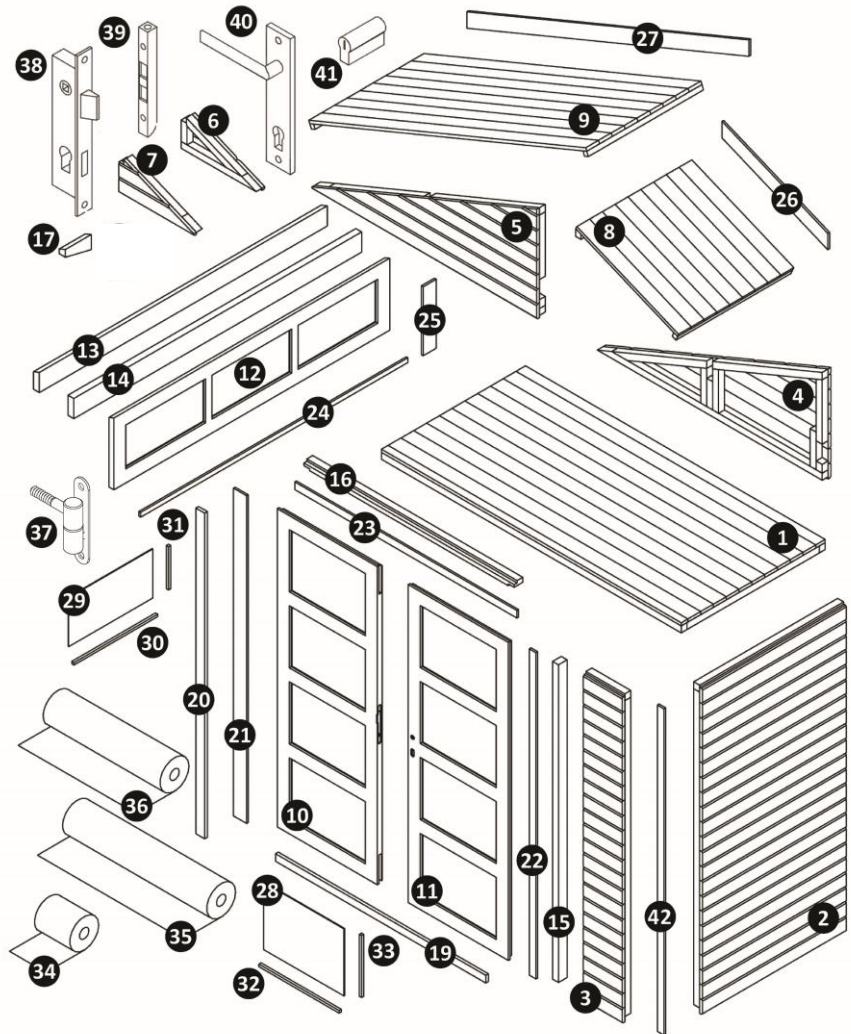

7X7 SKYLIGHT SHED - NATURAL

SS46 I

V.4

1.	2 x F	99 x 206 cm
2.	6 x WP	99 x 195 cm
3.	2 x WF	26 x 195 cm
4.	1 x AF	154 x 65 cm
5.	1 x AS	154 x 65 cm
6.	1 x TF	51 x 21 cm
7.	1 x TS	51 x 21 cm
8.	3 x SR	79 x 75 cm
9.	3 x BR	79 x 206 cm
10.	1 x DL	69 x 189 cm
11.	1 x DR	69 x 189 cm
12.	1 x W	189 x 42 cm
13.	1 x GN	4 x 12 x 198 cm
14.	1 x G	4 x 12 x 198 cm
15.	2 x DV	4 x 6 x 187 cm
16.	1 x DH	4 x 6 x 144 cm
17.	10 x FK	4 x 6 x 18 cm
19.	1 x KS	2 x 4 x 144 cm
20.	4 x IC	2 x 6 x 193 cm
21.	11 x OC	1 x 9 x 194 cm
22.	2 x DU	1 x 4 x 194 cm
23.	1 x DC	1 x 4 x 151 cm
24.	1 x WH	1 x 2 x 183 cm
25.	2 x WU	1 x 9 x 41 cm
26.	2 x BS	1 x 9 x 82 cm
27.	2 x BB	1 x 9 x 213 cm
28.	2 x KS	55 x 39 cm
29.	3 x KV	57 x 28 cm
30.	6 x LP	1 x 1 x 57 cm
31.	6 x LL	1 x 1 x 25 cm
32.	4 x LH	1 x 1 x 55 cm
33.	4 x LV	1 x 1 x 36 cm
34.	1 x VR	25 x 250 cm
35.	2 x SR	100 x 250 cm
36.	1 x KR	85 x 250 cm
37.	4 x UH	
38.	1 x UK	
39.	1 x LB	
40.	2 x UL	
41.	1 x SS	
42.	1 x OP	1 x 4 x 189 cm
		Menge
43.	90 mm Schrauben	24
44.	75 mm Schrauben	60
45.	65 mm Schrauben	7
46.	50 mm Schrauben	68
47.	35 mm Schrauben	102
48.	25 mm Schrauben	4
49.	19 mm Schrauben	4

45.	40 mm Nägel	16
46.	25 mm Nägel	60
47.	10 mm Nägel	200

DE - Technische Änderungen vorbehalten.
 Alle Maße sind ca. Maße.
 EN - Technical modifications reserved.
 All dimensions are approximate dimensions.

1.

2.

3.

4.

5.

6.

7.

8.