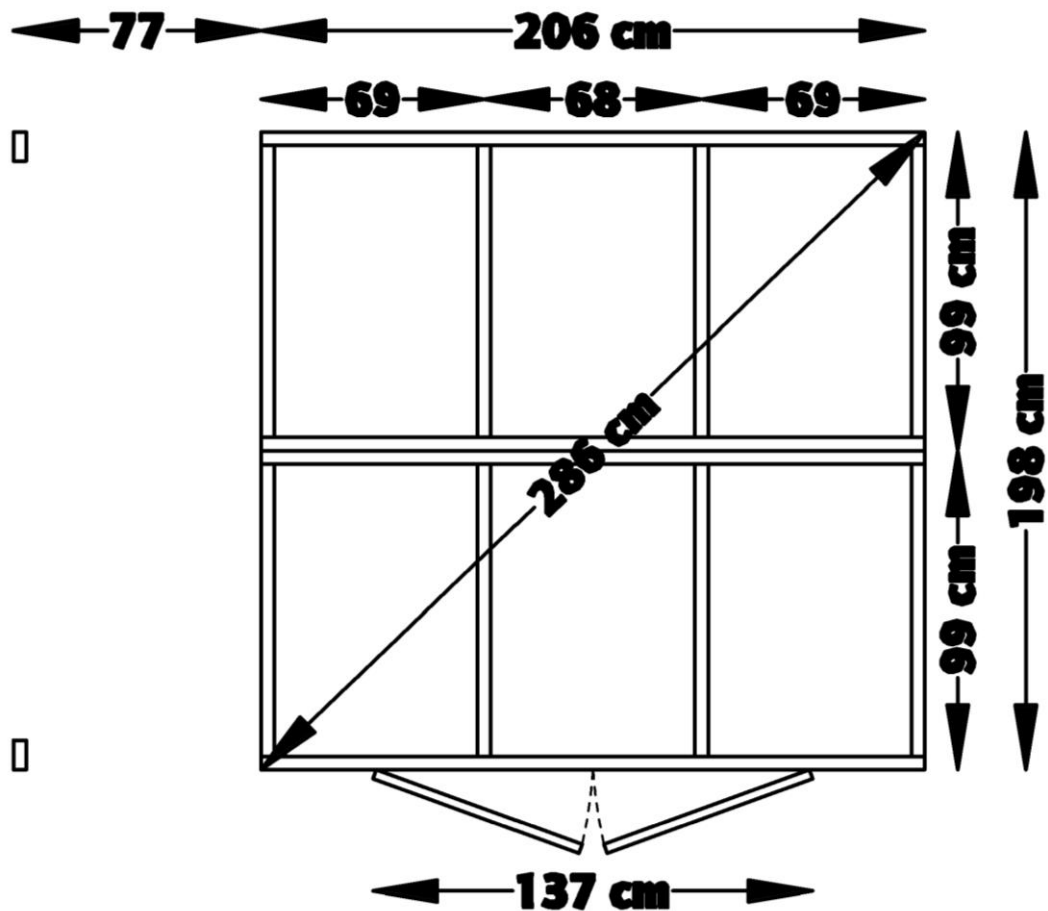

7X10 SKYLIGHT SHED WITH LEAN-TO

1.	3 x RP	79 x 104 cm
2.	1 x WR	3,5 x 4,5 x 204cm
3.	1 x RS	4 x 9 x 198 cm
4.	2 x SP	4 x 9 x 160 cm
5.	2 x BB	1,2 x 9 x 92 cm
6.	2 x CS	54 x 111 cm
7.	1 x CS	1,2 x 4,2 x 16 cm
8.	1 x TP	100 x 250 cm
		Menge
9.	75 mm Schrauben	14
10.	50 mm Schrauben	16
11.	35 mm Schrauben	10
12.	10 mm Nägel	35