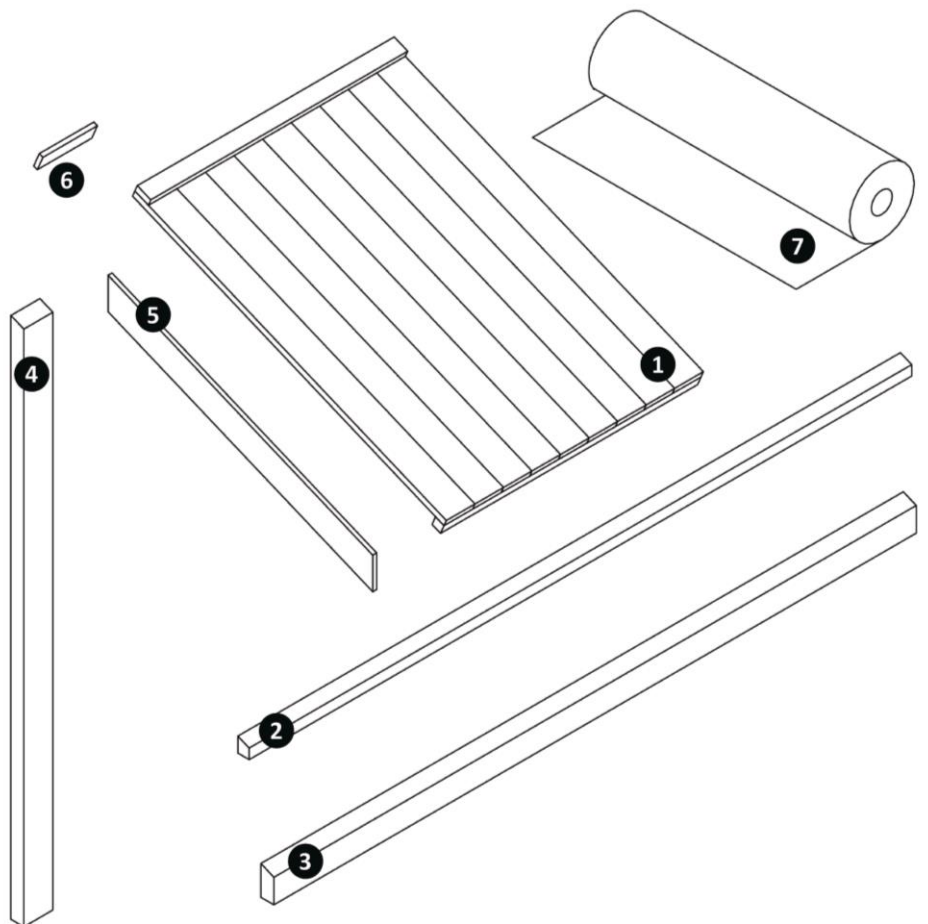

7X10 SKYLIGHT SHED WITH LEAN-TO

1.	3 x RP	79 x 104 cm
2.	1 x WR	3,5 x 4,5 x 204cm
3.	1 x RS	4 x 9 x 198 cm
4.	2 x SP	4 x 9 x 160 cm
5.	2 x BB	1,2 x 9 x 92 cm
6.	2 x CS	54 x 111 cm
7.	1 x CS	1,2 x 4,2 x 16 cm
8.	1 x TP	100 x 250 cm
		Menge
9.	75 mm Schrauben	14
10.	50 mm Schrauben	16
11.	35 mm Schrauben	10
12.	10 mm Nägel	35