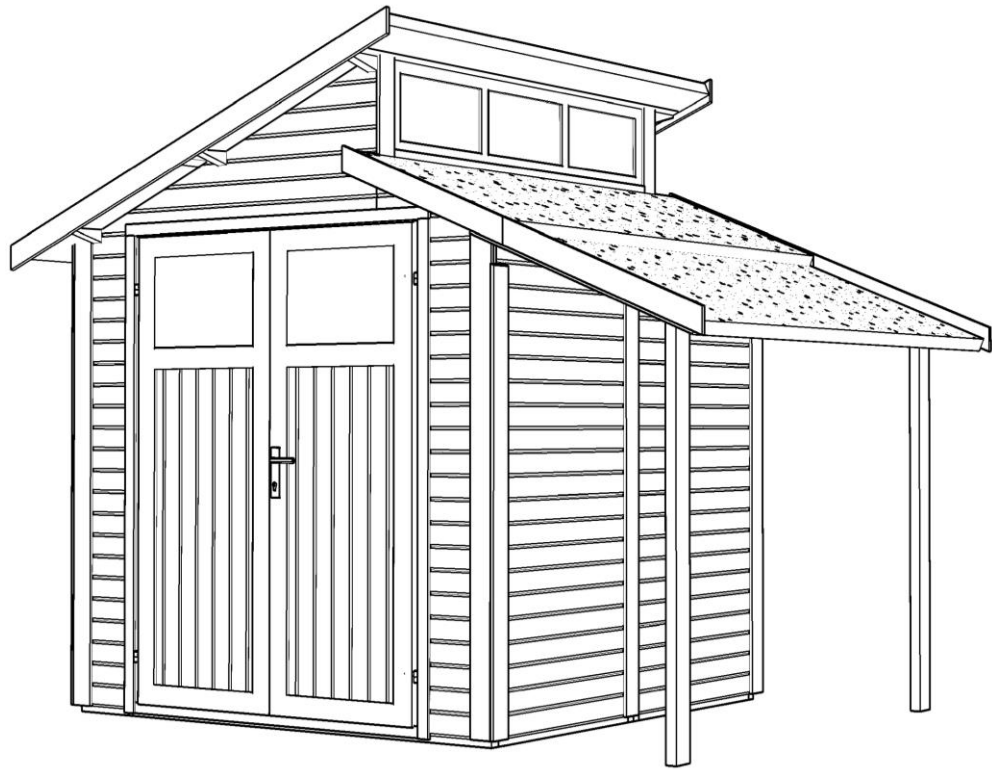

7X10 SKYLIGHT SHED WITH LEAN-TO

1.	3 x RP	79 x 104 cm
2.	1 x WR	3,5 x 4,5 x 204cm
3.	1 x RS	4 x 9 x 198 cm
4.	2 x SP	4 x 9 x 160 cm
5.	2 x BB	1,2 x 9 x 92 cm
6.	2 x CS	54 x 111 cm
7.	1 x CS	1,2 x 4,2 x 16 cm
8.	1 x TP	100 x 250 cm
		Menge
9.	75 mm Schrauben	14
10.	50 mm Schrauben	16
11.	35 mm Schrauben	10
12.	10 mm Nägel	35