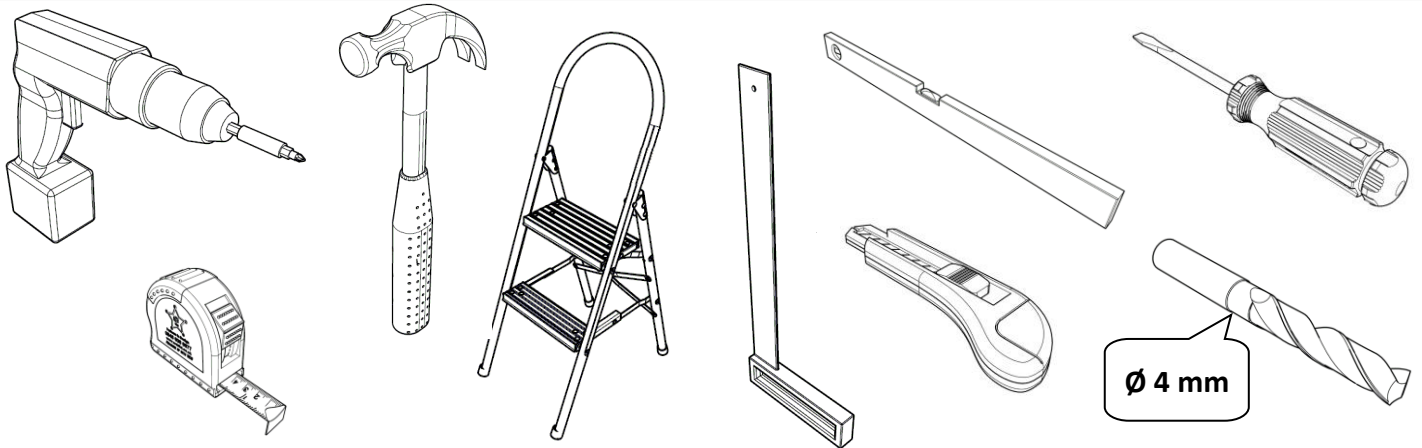

7X10 SKYLIGHT SHED WITH LEAN-TO

1.	3 x RP	79 x 104 cm
2.	1 x WR	3,5 x 4,5 x 204cm
3.	1 x RS	4 x 9 x 198 cm
4.	2 x SP	4 x 9 x 160 cm
5.	2 x BB	1,2 x 9 x 92 cm
6.	2 x CS	54 x 111 cm
7.	1 x CS	1,2 x 4,2 x 16 cm
8.	1 x TP	100 x 250 cm
		Menge
9.	75 mm Schrauben	14
10.	50 mm Schrauben	16
11.	35 mm Schrauben	10
12.	10 mm Nägel	35