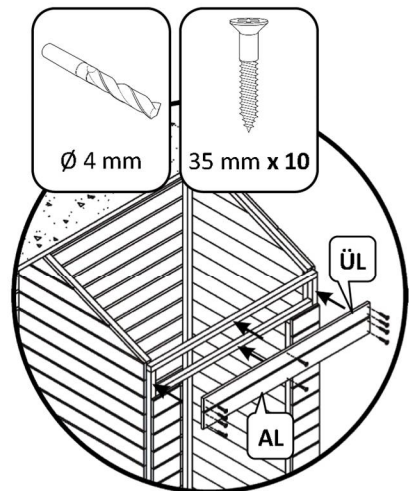

7X10 SKYLIGHT SHED WITH STORE

1.	1 x FL	99 x 77 cm
2.	1 x WL	74 x 189 cm
3.	1 x WR	74 x 189 cm
4.	1 x EV	16 x 154 cm
5.	1 x EP	16 x 154 cm
6.	1 x UK	66 x 137 cm
7.	3 x RP	79 x 104 cm
8.	1 x UT	2,8 x 2,8 x 93 cm
9.	1 x KT	2,8 x 2,8 x 99 cm
10.	1 x AL	1,4 x 9 x 99 cm
11.	1 x ÜL	1,4 x 7 x 99 cm
12.	1 x TT	3,5 x 4,5 x 93 cm
13.	2 x VT	3,5 x 4,5 x 101 cm
14.	2 x BB	1,2 x 9 x 92 cm
15.	2 x IL	1,2 x 4,2 x 16 cm
16.	1 x SB	4 x 9 x 160 cm
17.	1 x LL	1,2 x 9 x 184 cm
18.	2 x SL	1,4 x 4,2 x 156 cm
19.	1 x VU	1,5 x 1,5 x 66 cm
20.	2 x VK	1,5 x 1,5 x 137 cm
21.	4 x EL	1,2 x 9 x 156 cm
22.	1 x TP	100 x 250 cm
23.	2 x TH	
24.	1 x HS	
		Menge
25.	75 mm Schrauben	12
26.	50 mm Schrauben	38
27.	35 mm Schrauben	36
28.	25 mm Schrauben	19
29.	40 mm Nägel	6
30.	25 mm Nägel	11
31.	10 mm Nägel	35

DE - Technische Änderungen vorbehalten.
Alle Maße sind ca. Maße.

EN - Technical modifications reserved.
All dimensions are approximate dimensions.

1.

2.

3.

4.

5.

6.