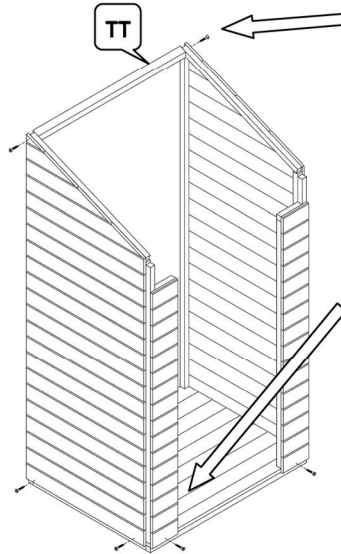

7X10 SKYLIGHT SHED WITH STORE

1.	1 x FL	99 x 77 cm
2.	1 x WL	74 x 189 cm
3.	1 x WR	74 x 189 cm
4.	1 x EV	16 x 154 cm
5.	1 x EP	16 x 154 cm
6.	1 x UK	66 x 137 cm
7.	3 x RP	79 x 104 cm
8.	1 x UT	2,8 x 2,8 x 93 cm
9.	1 x KT	2,8 x 2,8 x 99 cm
10.	1 x AL	1,4 x 9 x 99 cm
11.	1 x ÜL	1,4 x 7 x 99 cm
12.	1 x TT	3,5 x 4,5 x 93 cm
13.	2 x VT	3,5 x 4,5 x 101 cm
14.	2 x BB	1,2 x 9 x 92 cm
15.	2 x IL	1,2 x 4,2 x 16 cm
16.	1 x SB	4 x 9 x 160 cm
17.	1 x LL	1,2 x 9 x 184 cm
18.	2 x SL	1,4 x 4,2 x 156 cm
19.	1 x VU	1,5 x 1,5 x 66 cm
20.	2 x VK	1,5 x 1,5 x 137 cm
21.	4 x EL	1,2 x 9 x 156 cm
22.	1 x TP	100 x 250 cm
23.	2 x TH	
24.	1 x HS	
		Menge
25.	75 mm Schrauben	12
26.	50 mm Schrauben	38
27.	35 mm Schrauben	36
28.	25 mm Schrauben	19
29.	40 mm Nägel	6
30.	25 mm Nägel	11
31.	10 mm Nägel	35

DE - Technische Änderungen vorbehalten.
Alle Maße sind ca. Maße.

EN - Technical modifications reserved.
All dimensions are approximate dimensions.

1.

2.

3.

4.

5.

6.