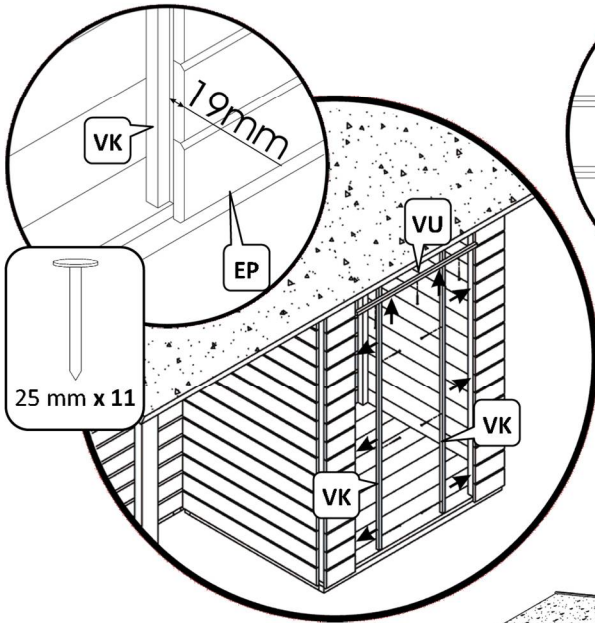

7X10 SKYLIGHT SHED WITH STORE

1.	1 x FL	99 x 77 cm
2.	1 x WL	74 x 189 cm
3.	1 x WR	74 x 189 cm
4.	1 x EV	16 x 154 cm
5.	1 x EP	16 x 154 cm
6.	1 x UK	66 x 137 cm
7.	3 x RP	79 x 104 cm
8.	1 x UT	2,8 x 2,8 x 93 cm
9.	1 x KT	2,8 x 2,8 x 99 cm
10.	1 x AL	1,4 x 9 x 99 cm
11.	1 x ÜL	1,4 x 7 x 99 cm
12.	1 x TT	3,5 x 4,5 x 93 cm
13.	2 x VT	3,5 x 4,5 x 101 cm
14.	2 x BB	1,2 x 9 x 92 cm
15.	2 x IL	1,2 x 4,2 x 16 cm
16.	1 x SB	4 x 9 x 160 cm
17.	1 x LL	1,2 x 9 x 184 cm
18.	2 x SL	1,4 x 4,2 x 156 cm
19.	1 x VU	1,5 x 1,5 x 66 cm
20.	2 x VK	1,5 x 1,5 x 137 cm
21.	4 x EL	1,2 x 9 x 156 cm
22.	1 x TP	100 x 250 cm
23.	2 x TH	
24.	1 x HS	
		Menge
25.	75 mm Schrauben	12
26.	50 mm Schrauben	38
27.	35 mm Schrauben	36
28.	25 mm Schrauben	19
29.	40 mm Nägel	6
30.	25 mm Nägel	11
31.	10 mm Nägel	35

DE - Technische Änderungen vorbehalten.
Alle Maße sind ca. Maße.

EN - Technical modifications reserved.
All dimensions are approximate dimensions.

1.

2.

3.

4.

5.

6.

7.

8.

9.