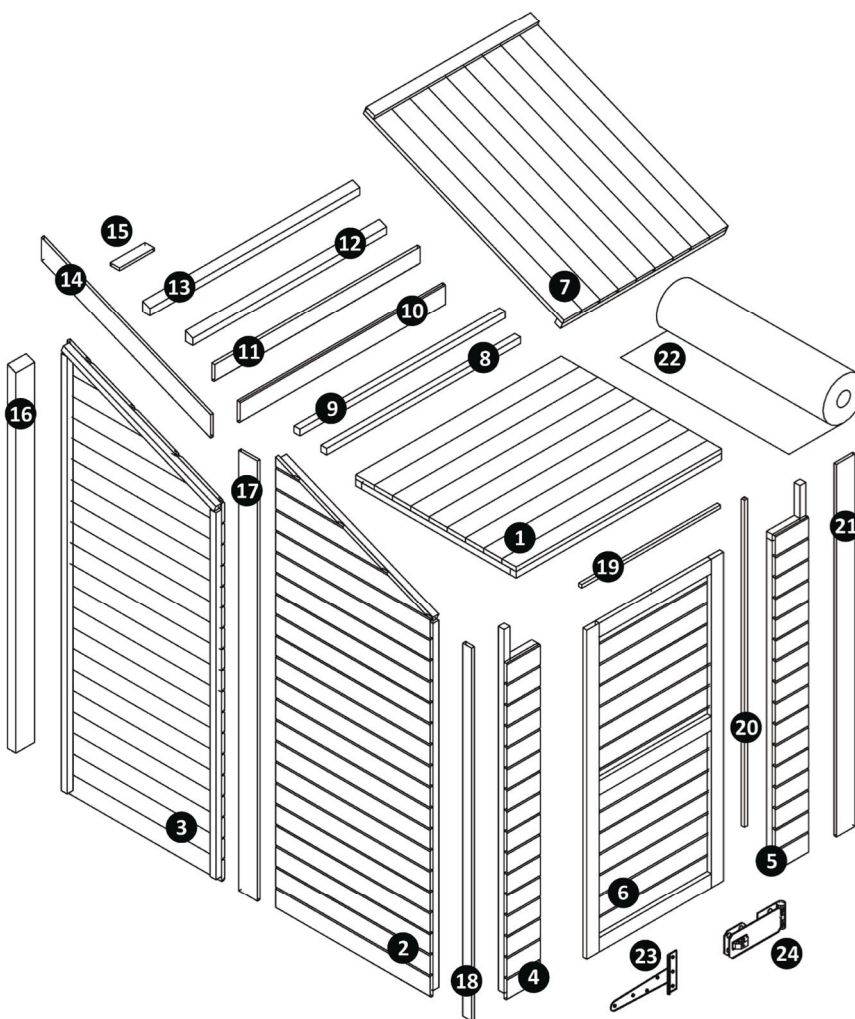

7X10 SKYLIGHT SHED WITH STORE

1.	1 x FL	99 x 77 cm
2.	1 x WL	74 x 189 cm
3.	1 x WR	74 x 189 cm
4.	1 x EV	16 x 154 cm
5.	1 x EP	16 x 154 cm
6.	1 x UK	66 x 137 cm
7.	3 x RP	79 x 104 cm
8.	1 x UT	2,8 x 2,8 x 93 cm
9.	1 x KT	2,8 x 2,8 x 99 cm
10.	1 x AL	1,4 x 9 x 99 cm
11.	1 x ÜL	1,4 x 7 x 99 cm
12.	1 x TT	3,5 x 4,5 x 93 cm
13.	2 x VT	3,5 x 4,5 x 101 cm
14.	2 x BB	1,2 x 9 x 92 cm
15.	2 x IL	1,2 x 4,2 x 16 cm
16.	1 x SB	4 x 9 x 160 cm
17.	1 x LL	1,2 x 9 x 184 cm
18.	2 x SL	1,4 x 4,2 x 156 cm
19.	1 x VU	1,5 x 1,5 x 66 cm
20.	2 x VK	1,5 x 1,5 x 137 cm
21.	4 x EL	1,2 x 9 x 156 cm
22.	1 x TP	100 x 250 cm
23.	2 x TH	
24.	1 x HS	
		Menge
25.	75 mm Schrauben	12
26.	50 mm Schrauben	38
27.	35 mm Schrauben	36
28.	25 mm Schrauben	19
29.	40 mm Nägel	6
30.	25 mm Nägel	11
31.	10 mm Nägel	35