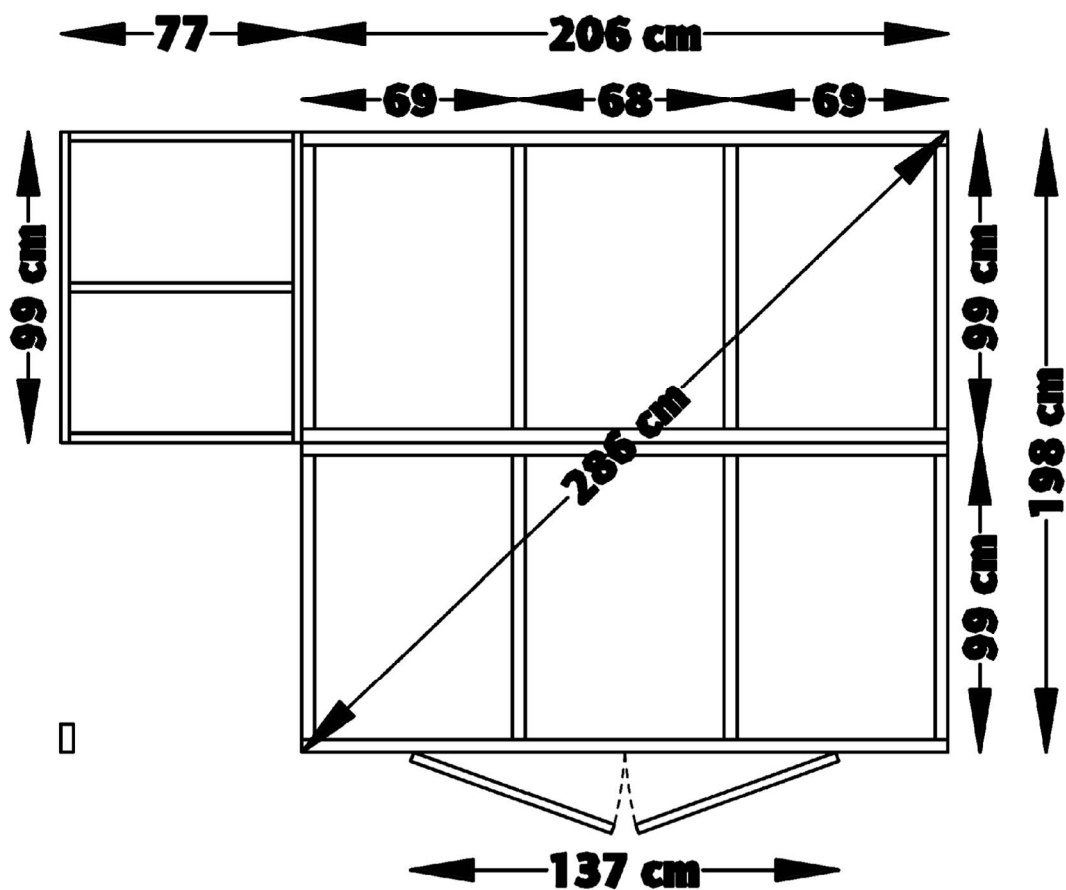

7X10 SKYLIGHT SHED WITH STORE

1.	1 x FL	99 x 77 cm
2.	1 x WL	74 x 189 cm
3.	1 x WR	74 x 189 cm
4.	1 x EV	16 x 154 cm
5.	1 x EP	16 x 154 cm
6.	1 x UK	66 x 137 cm
7.	3 x RP	79 x 104 cm
8.	1 x UT	2,8 x 2,8 x 93 cm
9.	1 x KT	2,8 x 2,8 x 99 cm
10.	1 x AL	1,4 x 9 x 99 cm
11.	1 x ÜL	1,4 x 7 x 99 cm
12.	1 x TT	3,5 x 4,5 x 93 cm
13.	2 x VT	3,5 x 4,5 x 101 cm
14.	2 x BB	1,2 x 9 x 92 cm
15.	2 x IL	1,2 x 4,2 x 16 cm
16.	1 x SB	4 x 9 x 160 cm
17.	1 x LL	1,2 x 9 x 184 cm
18.	2 x SL	1,4 x 4,2 x 156 cm
19.	1 x VU	1,5 x 1,5 x 66 cm
20.	2 x VK	1,5 x 1,5 x 137 cm
21.	4 x EL	1,2 x 9 x 156 cm
22.	1 x TP	100 x 250 cm
23.	2 x TH	
24.	1 x HS	
		Menge
25.	75 mm Schrauben	12
26.	50 mm Schrauben	38
27.	35 mm Schrauben	36
28.	25 mm Schrauben	19
29.	40 mm Nägel	6
30.	25 mm Nägel	11
31.	10 mm Nägel	35

DE - Technische Änderungen vorbehalten.
Alle Maße sind ca. Maße.

EN - Technical modifications reserved.
All dimensions are approximate dimensions.

1.

2.

3.

4.

5.

6.

7.

8.

9.