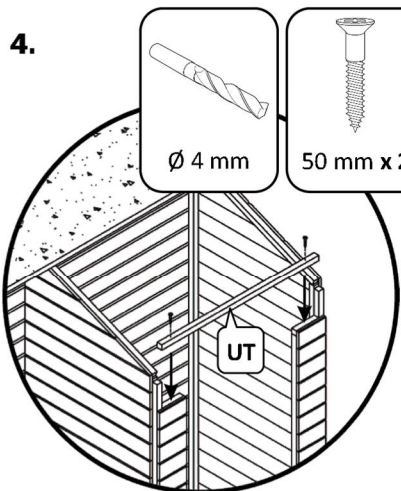

7X10 SKYLIGHT SHED WITH STORE

1.	1 x FL	99 x 77 cm
2.	1 x WL	74 x 189 cm
3.	1 x WR	74 x 189 cm
4.	1 x EV	16 x 154 cm
5.	1 x EP	16 x 154 cm
6.	1 x UK	66 x 137 cm
7.	3 x RP	79 x 104 cm
8.	1 x UT	2,8 x 2,8 x 93 cm
9.	1 x KT	2,8 x 2,8 x 99 cm
10.	1 x AL	1,4 x 9 x 99 cm
11.	1 x ÜL	1,4 x 7 x 99 cm
12.	1 x TT	3,5 x 4,5 x 93 cm
13.	2 x VT	3,5 x 4,5 x 101 cm
14.	2 x BB	1,2 x 9 x 92 cm
15.	2 x IL	1,2 x 4,2 x 16 cm
16.	1 x SB	4 x 9 x 160 cm
17.	1 x LL	1,2 x 9 x 184 cm
18.	2 x SL	1,4 x 4,2 x 156 cm
19.	1 x VU	1,5 x 1,5 x 66 cm
20.	2 x VK	1,5 x 1,5 x 137 cm
21.	4 x EL	1,2 x 9 x 156 cm
22.	1 x TP	100 x 250 cm
23.	2 x TH	
24.	1 x HS	
		Menge
25.	75 mm Schrauben	12
26.	50 mm Schrauben	38
27.	35 mm Schrauben	36
28.	25 mm Schrauben	19
29.	40 mm Nägel	6
30.	25 mm Nägel	11
31.	10 mm Nägel	35

DE - Technische Änderungen vorbehalten.
Alle Maße sind ca. Maße.

EN - Technical modifications reserved.
All dimensions are approximate dimensions.

1.

2.

3.

4.

5.

6.