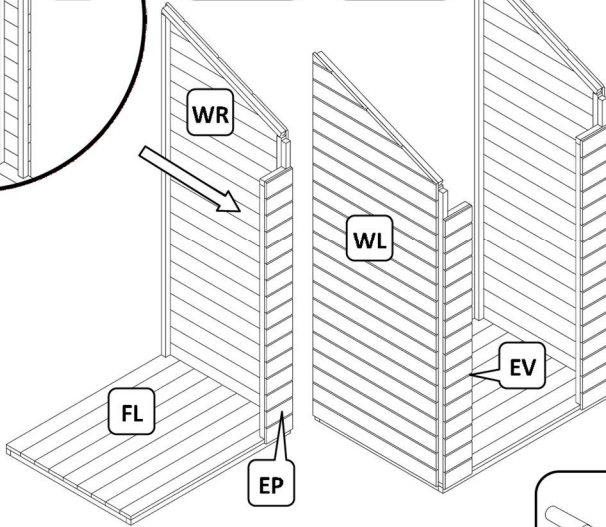

7X10 SKYLIGHT SHED WITH STORE

1.	1 x FL	99 x 77 cm
2.	1 x WL	74 x 189 cm
3.	1 x WR	74 x 189 cm
4.	1 x EV	16 x 154 cm
5.	1 x EP	16 x 154 cm
6.	1 x UK	66 x 137 cm
7.	3 x RP	79 x 104 cm
8.	1 x UT	2,8 x 2,8 x 93 cm
9.	1 x KT	2,8 x 2,8 x 99 cm
10.	1 x AL	1,4 x 9 x 99 cm
11.	1 x ÜL	1,4 x 7 x 99 cm
12.	1 x TT	3,5 x 4,5 x 93 cm
13.	2 x VT	3,5 x 4,5 x 101 cm
14.	2 x BB	1,2 x 9 x 92 cm
15.	2 x IL	1,2 x 4,2 x 16 cm
16.	1 x SB	4 x 9 x 160 cm
17.	1 x LL	1,2 x 9 x 184 cm
18.	2 x SL	1,4 x 4,2 x 156 cm
19.	1 x VU	1,5 x 1,5 x 66 cm
20.	2 x VK	1,5 x 1,5 x 137 cm
21.	4 x EL	1,2 x 9 x 156 cm
22.	1 x TP	100 x 250 cm
23.	2 x TH	
24.	1 x HS	
		Menge
25.	75 mm Schrauben	12
26.	50 mm Schrauben	38
27.	35 mm Schrauben	36
28.	25 mm Schrauben	19
29.	40 mm Nägel	6
30.	25 mm Nägel	11
31.	10 mm Nägel	35

DE - Technische Änderungen vorbehalten.
Alle Maße sind ca. Maße.

EN - Technical modifications reserved.
All dimensions are approximate dimensions.

1.

2.

3.

4.

5.

6.