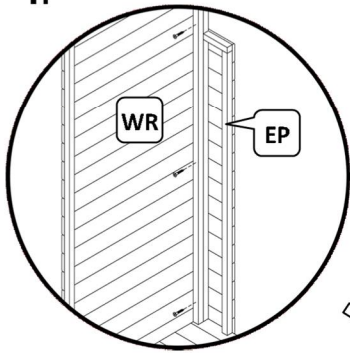

7X10 SKYLIGHT SHED WITH STORE

1.	1 x FL	99 x 77 cm
2.	1 x WL	74 x 189 cm
3.	1 x WR	74 x 189 cm
4.	1 x EV	16 x 154 cm
5.	1 x EP	16 x 154 cm
6.	1 x UK	66 x 137 cm
7.	3 x RP	79 x 104 cm
8.	1 x UT	2,8 x 2,8 x 93 cm
9.	1 x KT	2,8 x 2,8 x 99 cm
10.	1 x AL	1,4 x 9 x 99 cm
11.	1 x ÜL	1,4 x 7 x 99 cm
12.	1 x TT	3,5 x 4,5 x 93 cm
13.	2 x VT	3,5 x 4,5 x 101 cm
14.	2 x BB	1,2 x 9 x 92 cm
15.	2 x IL	1,2 x 4,2 x 16 cm
16.	1 x SB	4 x 9 x 160 cm
17.	1 x LL	1,2 x 9 x 184 cm
18.	2 x SL	1,4 x 4,2 x 156 cm
19.	1 x VU	1,5 x 1,5 x 66 cm
20.	2 x VK	1,5 x 1,5 x 137 cm
21.	4 x EL	1,2 x 9 x 156 cm
22.	1 x TP	100 x 250 cm
23.	2 x TH	
24.	1 x HS	
		Menge
25.	75 mm Schrauben	12
26.	50 mm Schrauben	38
27.	35 mm Schrauben	36
28.	25 mm Schrauben	19
29.	40 mm Nägel	6
30.	25 mm Nägel	11
31.	10 mm Nägel	35

DE - Technische Änderungen vorbehalten.
Alle Maße sind ca. Maße.

EN - Technical modifications reserved.
All dimensions are approximate dimensions.

1.

2.

3.

4.

5.

6.