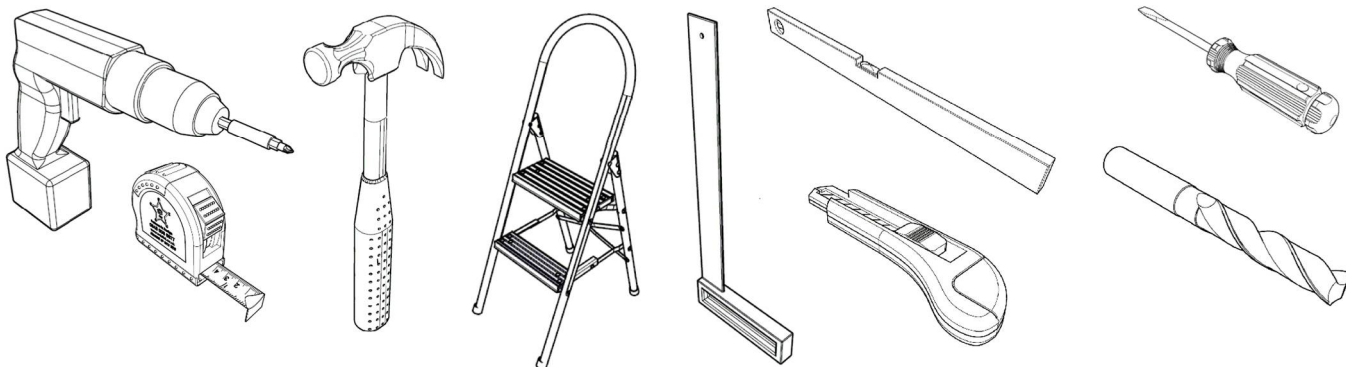

7X10 SKYLIGHT SHED WITH STORE

1.	1 x FL	99 x 77 cm
2.	1 x WL	74 x 189 cm
3.	1 x WR	74 x 189 cm
4.	1 x EV	16 x 154 cm
5.	1 x EP	16 x 154 cm
6.	1 x UK	66 x 137 cm
7.	3 x RP	79 x 104 cm
8.	1 x UT	2,8 x 2,8 x 93 cm
9.	1 x KT	2,8 x 2,8 x 99 cm
10.	1 x AL	1,4 x 9 x 99 cm
11.	1 x ÜL	1,4 x 7 x 99 cm
12.	1 x TT	3,5 x 4,5 x 93 cm
13.	2 x VT	3,5 x 4,5 x 101 cm
14.	2 x BB	1,2 x 9 x 92 cm
15.	2 x IL	1,2 x 4,2 x 16 cm
16.	1 x SB	4 x 9 x 160 cm
17.	1 x LL	1,2 x 9 x 184 cm
18.	2 x SL	1,4 x 4,2 x 156 cm
19.	1 x VU	1,5 x 1,5 x 66 cm
20.	2 x VK	1,5 x 1,5 x 137 cm
21.	4 x EL	1,2 x 9 x 156 cm
22.	1 x TP	100 x 250 cm
23.	2 x TH	
24.	1 x HS	
		Menge
25.	75 mm Schrauben	12
26.	50 mm Schrauben	38
27.	35 mm Schrauben	36
28.	25 mm Schrauben	19
29.	40 mm Nägel	6
30.	25 mm Nägel	11
31.	10 mm Nägel	35