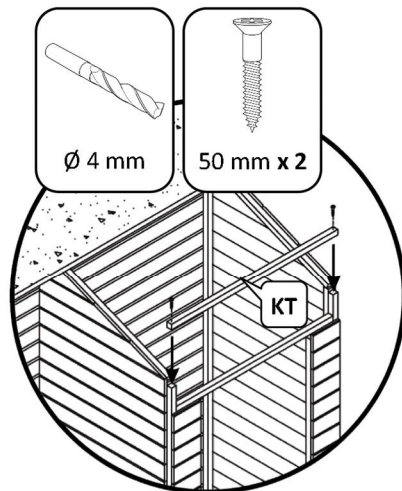

7X10 SKYLIGHT SHED WITH STORE

1.	1 x FL	99 x 77 cm
2.	1 x WL	74 x 189 cm
3.	1 x WR	74 x 189 cm
4.	1 x EV	16 x 154 cm
5.	1 x EP	16 x 154 cm
6.	1 x UK	66 x 137 cm
7.	3 x RP	79 x 104 cm
8.	1 x UT	2,8 x 2,8 x 93 cm
9.	1 x KT	2,8 x 2,8 x 99 cm
10.	1 x AL	1,4 x 9 x 99 cm
11.	1 x ÜL	1,4 x 7 x 99 cm
12.	1 x TT	3,5 x 4,5 x 93 cm
13.	2 x VT	3,5 x 4,5 x 101 cm
14.	2 x BB	1,2 x 9 x 92 cm
15.	2 x IL	1,2 x 4,2 x 16 cm
16.	1 x SB	4 x 9 x 160 cm
17.	1 x LL	1,2 x 9 x 184 cm
18.	2 x SL	1,4 x 4,2 x 156 cm
19.	1 x VU	1,5 x 1,5 x 66 cm
20.	2 x VK	1,5 x 1,5 x 137 cm
21.	4 x EL	1,2 x 9 x 156 cm
22.	1 x TP	100 x 250 cm
23.	2 x TH	
24.	1 x HS	
		Menge
25.	75 mm Schrauben	12
26.	50 mm Schrauben	38
27.	35 mm Schrauben	36
28.	25 mm Schrauben	19
29.	40 mm Nägel	6
30.	25 mm Nägel	11
31.	10 mm Nägel	35

DE - Technische Änderungen vorbehalten.
Alle Maße sind ca. Maße.

EN - Technical modifications reserved.
All dimensions are approximate dimensions.

1.

2.

3.

4.

5.

6.