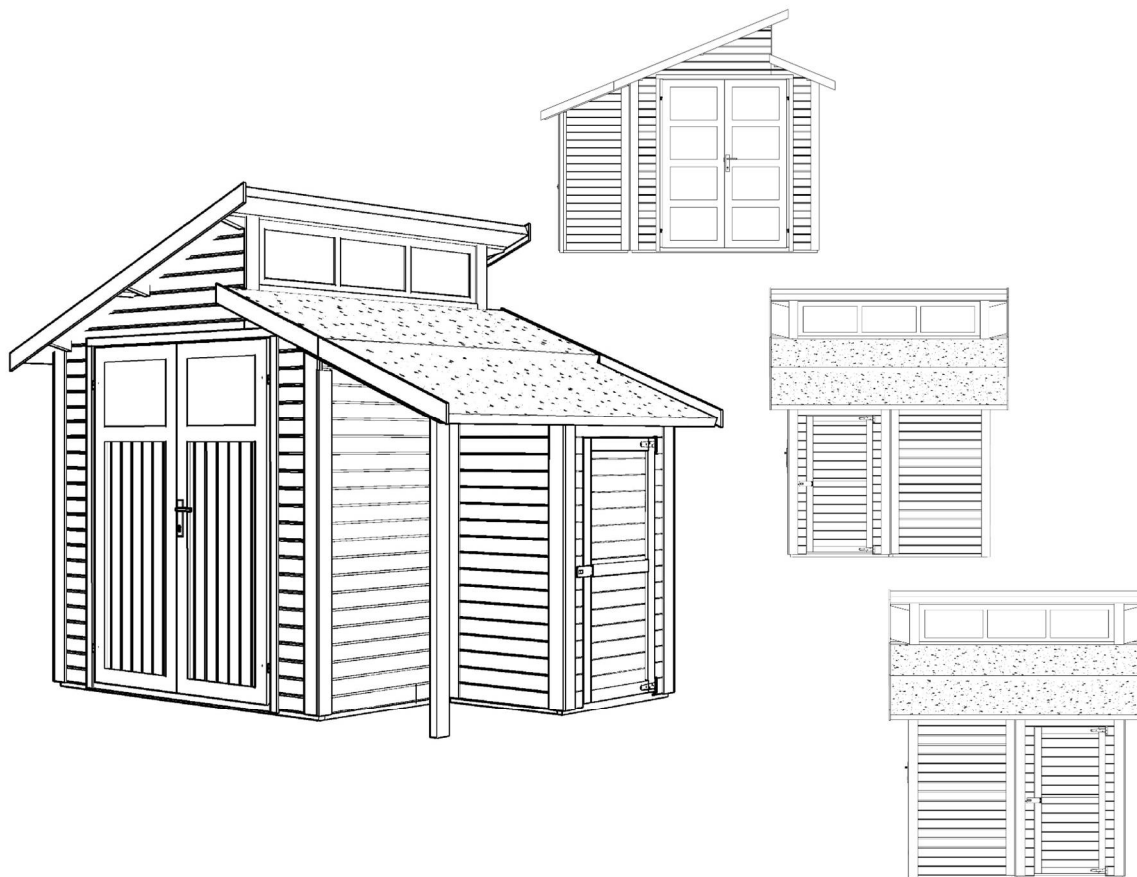

7X10 SKYLIGHT SHED WITH STORE

1.	1 x FL	99 x 77 cm
2.	1 x WL	74 x 189 cm
3.	1 x WR	74 x 189 cm
4.	1 x EV	16 x 154 cm
5.	1 x EP	16 x 154 cm
6.	1 x UK	66 x 137 cm
7.	3 x RP	79 x 104 cm
8.	1 x UT	2,8 x 2,8 x 93 cm
9.	1 x KT	2,8 x 2,8 x 99 cm
10.	1 x AL	1,4 x 9 x 99 cm
11.	1 x ÜL	1,4 x 7 x 99 cm
12.	1 x TT	3,5 x 4,5 x 93 cm
13.	2 x VT	3,5 x 4,5 x 101 cm
14.	2 x BB	1,2 x 9 x 92 cm
15.	2 x IL	1,2 x 4,2 x 16 cm
16.	1 x SB	4 x 9 x 160 cm
17.	1 x LL	1,2 x 9 x 184 cm
18.	2 x SL	1,4 x 4,2 x 156 cm
19.	1 x VU	1,5 x 1,5 x 66 cm
20.	2 x VK	1,5 x 1,5 x 137 cm
21.	4 x EL	1,2 x 9 x 156 cm
22.	1 x TP	100 x 250 cm
23.	2 x TH	
24.	1 x HS	
		Menge
25.	75 mm Schrauben	12
26.	50 mm Schrauben	38
27.	35 mm Schrauben	36
28.	25 mm Schrauben	19
29.	40 mm Nägel	6
30.	25 mm Nägel	11
31.	10 mm Nägel	35