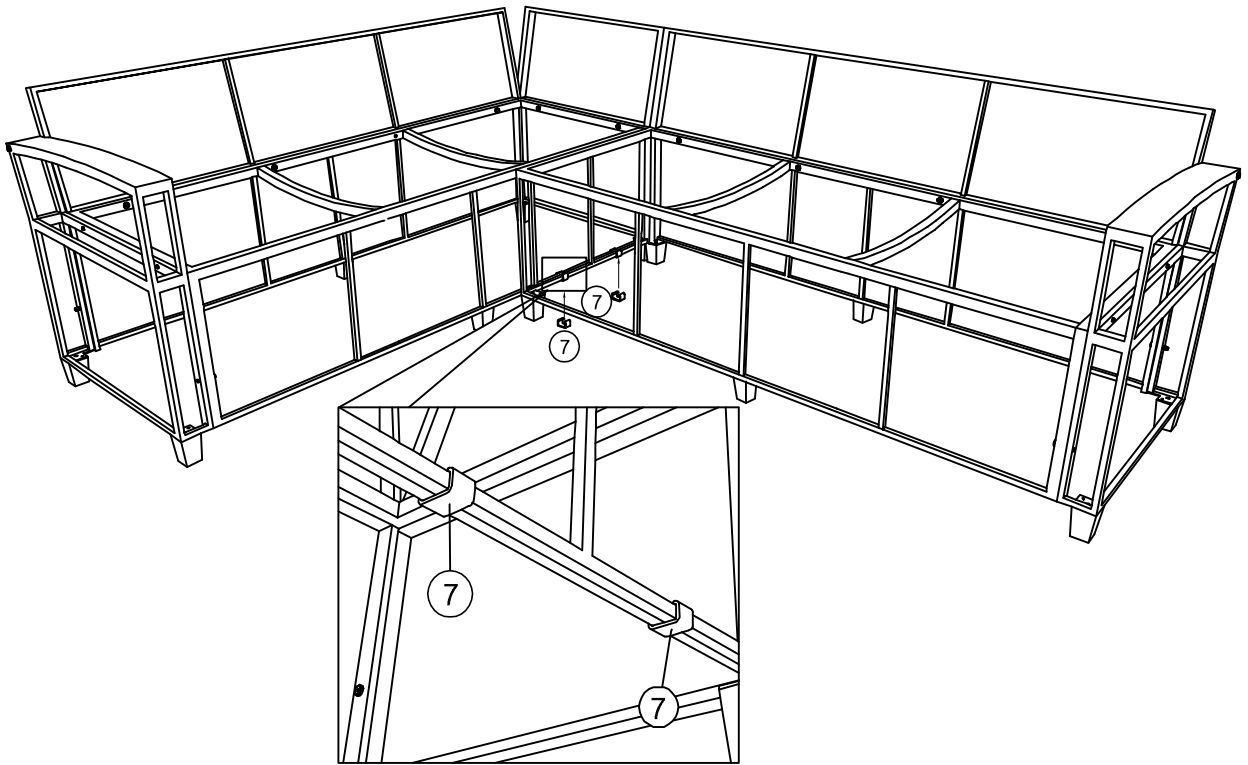

**ROWLINSON ALBANY RATTAN CORNER DINING SOFA SET GREY**

**ASSEMBLY INSTRUCTIONS**

Help Line (Normal Office Hours) 01829 261 121

**ALBCORSETG**

A		1 PC
B		1 PC
C		1 PC
D		1 PC
E		1 PC
F		4 PCS

1	 M6 x 35	4 PCS
2	 M6 x 40	8 PCS
3	 M6 x 55	6 PCS
4	 M6 x 110	1 PC
5	 Ø6 x 14	13 PCS
6		6 PCS
10	 Allenkey 4x60	1 PC

1

2

3

G		1 PC
H		1 PC
D		1 PC
E		1 PC
F		3 PCS

1	 M6 x 35	3 PCS
2	 M6 x 40	6 PCS
3	 M6 x 55	6 PCS
4	 M6 x 110	1 PC
5	 Ø6 x 14	10 PCS
6		6 PCS
7		2 PCS
10	 Allenkey 4x60	1 PC

1

2

3

4

5

**x2 PCS**

Q		1 PC x 2
R		1 PC x 2

3	 M6 x 55	4 PCS x 2
6		4 PCS x 2
10	 Allenkey 4x60	1 PC

**1**

**2**

X		2 PCS
Y		1 PC
Z		1 PC

1	 M6 x 35	4 PCS
5	 Ø6 x 14	4 PCS
8	 M8 x 20	8 PCS
9	 Ø8 x 16	8 PCS
10	 Allenkey 4x60	1 PC

1

2

3