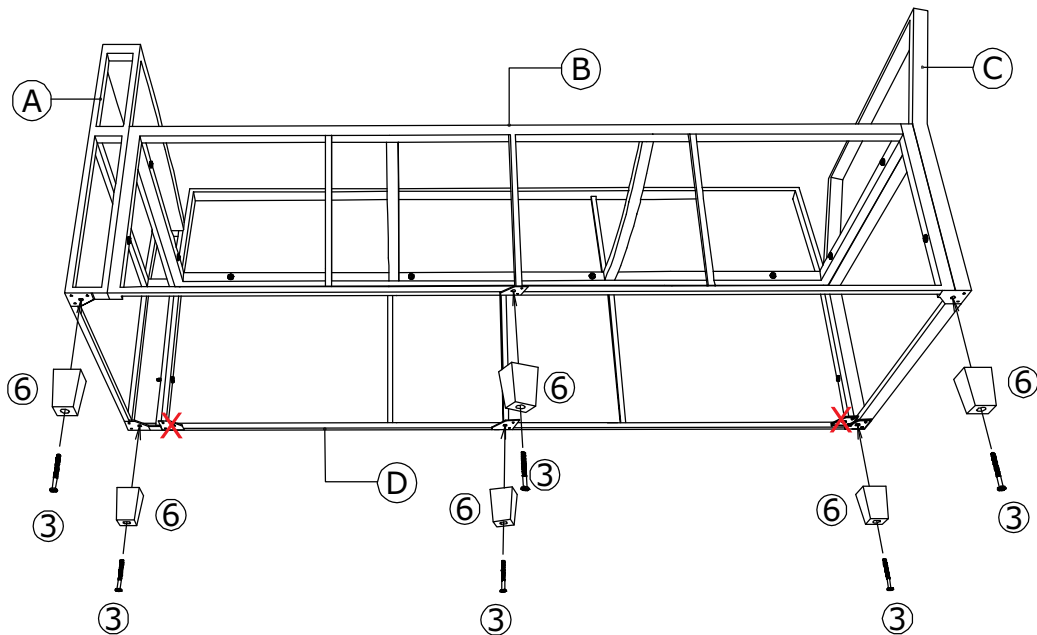

**ROWLINSON ALBANY RATTAN CORNER DINING SOFA SET GREY**

**ASSEMBLY INSTRUCTIONS**

Help Line (Normal Office Hours) 01829 261 121

**ALBCORSETG**

A		1 PC
B		1 PC
C		1 PC
D		1 PC
E		1 PC
F		4 PCS

1	 M6 x 35	4 PCS
2	 M6 x 40	8 PCS
3	 M6 x 55	6 PCS
4	 M6 x 110	1 PC
5	 Ø6 x 14	13 PCS
6		6 PCS
10	 Allenkey 4x60	1 PC

1

2

3

G		1 PC
H		1 PC
D		1 PC
E		1 PC
F		3 PCS

1	 M6 x 35	3 PCS
2	 M6 x 40	6 PCS
3	 M6 x 55	6 PCS
4	 M6 x 110	1 PC
5	 Ø6 x 14	10 PCS
6		6 PCS
7		2 PCS
10	 Allenkey 4x60	1 PC

1

2

3

4

5

**x2 PCS**

Q		1 PC x 2
R		1 PC x 2

3	 M6 x 55	4 PCS x 2
6		4 PCS x 2
10	 Allenkey 4x60	1 PC

**1**

**2**

X		2 PCS
Y		1 PC
Z		1 PC

1	 M6 x 35	4 PCS
5	 Ø6 x 14	4 PCS
8	 M8 x 20	8 PCS
9	 Ø8 x 16	8 PCS
10	 Allenkey 4x60	1 PC

1

2

3