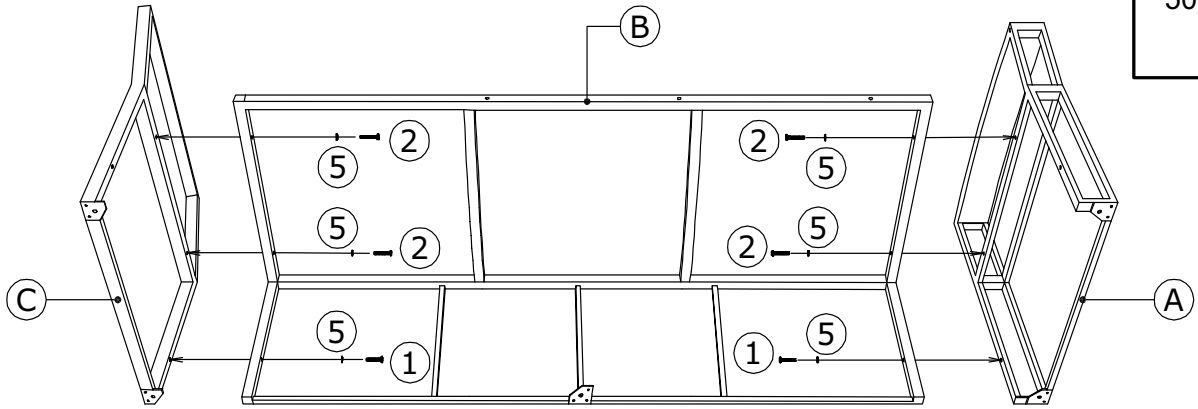

**ROWLINSON ALBANY RATTAN CORNER DINING SOFA SET GREY**

**ASSEMBLY INSTRUCTIONS**

Help Line (Normal Office Hours) 01829 261 121

**ALBCORSETG**

A		1 PC
B		1 PC
C		1 PC
D		1 PC
E		1 PC
F		4 PCS

1	 M6 x 35	4 PCS
2	 M6 x 40	8 PCS
3	 M6 x 55	6 PCS
4	 M6 x 110	1 PC
5	 Ø6 x 14	13 PCS
6		6 PCS
10	 Allenkey 4x60	1 PC

1

2

3

G		1 PC
H		1 PC
D		1 PC
E		1 PC
F		3 PCS

1	 M6 x 35	3 PCS
2	 M6 x 40	6 PCS
3	 M6 x 55	6 PCS
4	 M6 x 110	1 PC
5	 Ø6 x 14	10 PCS
6		6 PCS
7		2 PCS
10	 Allenkey 4x60	1 PC

1

2

3

4

5

**x2 PCS**

Q		1 PC x 2
R		1 PC x 2

3	 M6 x 55	4 PCS x 2
6		4 PCS x 2
10	 Allenkey 4x60	1 PC

**1**

**2**

X		2 PCS
Y		1 PC
Z		1 PC

1	 M6 x 35	4 PCS
5	 Ø6 x 14	4 PCS
8	 M8 x 20	8 PCS
9	 Ø8 x 16	8 PCS
10	 Allenkey 4x60	1 PC

1

2

3