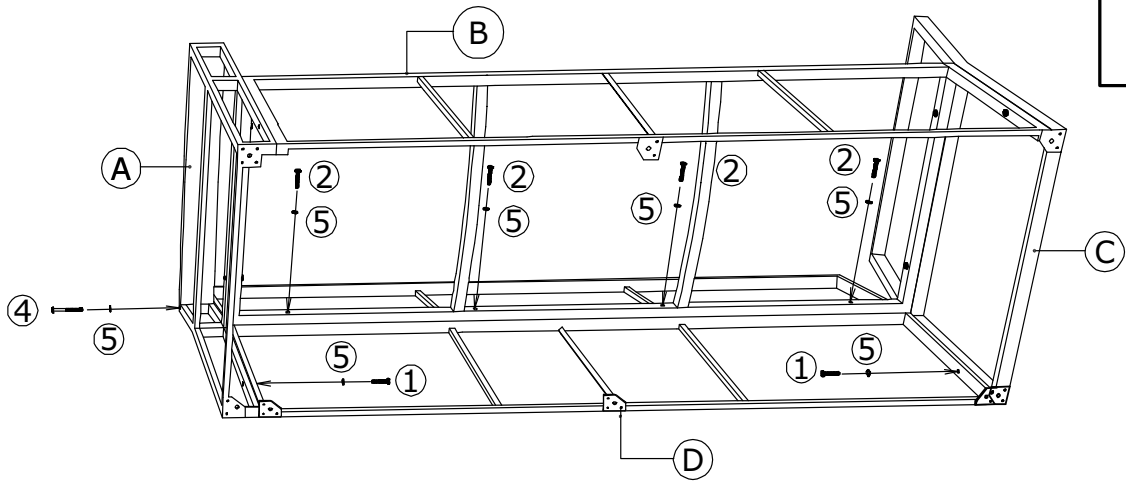

**ROWLINSON ALBANY RATTAN CORNER DINING SOFA SET GREY**

**ASSEMBLY INSTRUCTIONS**

Help Line (Normal Office Hours) 01829 261 121

**ALBCORSETG**

A		1 PC
B		1 PC
C		1 PC
D		1 PC
E		1 PC
F		4 PCS

1	 M6 x 35	4 PCS
2	 M6 x 40	8 PCS
3	 M6 x 55	6 PCS
4	 M6 x 110	1 PC
5	 Ø6 x 14	13 PCS
6		6 PCS
10	 Allenkey 4x60	1 PC

1

2

3

G		1 PC
H		1 PC
D		1 PC
E		1 PC
F		3 PCS

1	 M6 x 35	3 PCS
2	 M6 x 40	6 PCS
3	 M6 x 55	6 PCS
4	 M6 x 110	1 PC
5	 Ø6 x 14	10 PCS
6		6 PCS
7		2 PCS
10	 Allenkey 4x60	1 PC

1

2

3