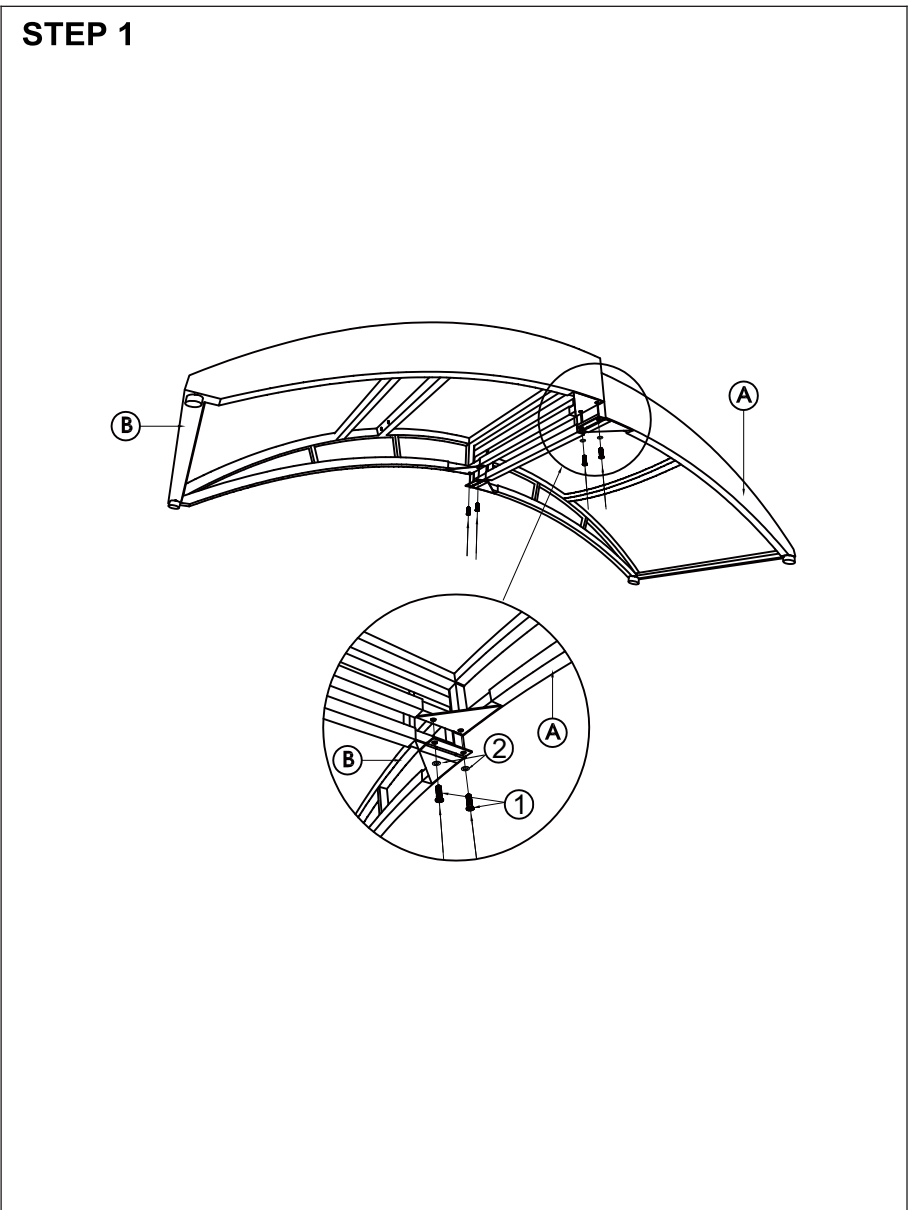

ROWLINSON ALBANY HALF MOON LOUNGER
ASSEMBLY INSTRUCTIONS

Help Line (Normal Office Hours) 01829 261 121

ALBLOUNGER

<p>A</p>  <p>(1 pc)</p>	<p>B</p>  <p>(1 pc)</p>	<p>C</p>  <p>(1 pc)</p>
<p>D</p> 	<p>1</p>  <p>M6 x 20</p> <p>(8 pcs)</p>	<p>2</p>  <p>M6 x 14 x 1</p> <p>(8 pcs)</p>
<p>3</p>  <p>Allen key 4 x 60</p> <p>(1 pc)</p>		

STEP 2

STEP 3

STEP 4

STEP 5