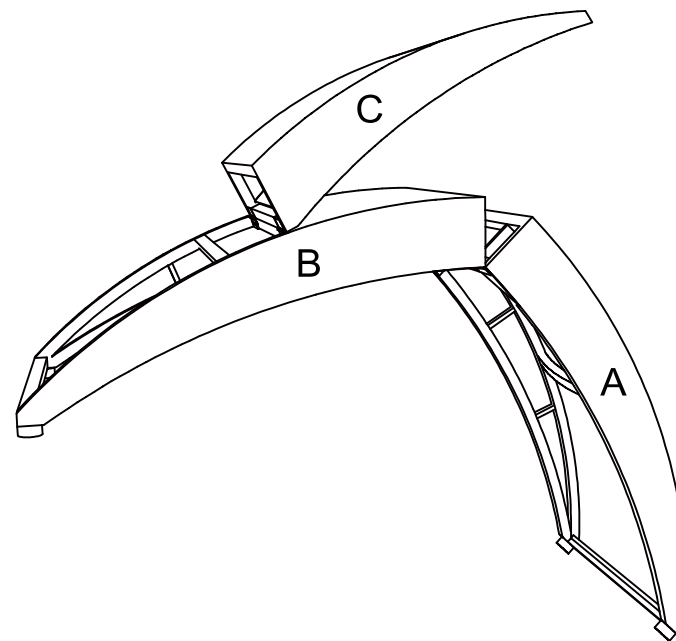

ROWLINSON ALBANY HALF MOON LOUNGER
ASSEMBLY INSTRUCTIONS

Help Line (Normal Office Hours) 01829 261 121

ALBLOUNGER

<p>A</p>  <p>(1 pc)</p>	<p>B</p>  <p>(1 pc)</p>	<p>C</p>  <p>(1 pc)</p>
<p>D</p> 	<p>1</p>  <p>M6 x 20</p> <p>(8 pcs)</p>	<p>2</p>  <p>M6 x 14 x 1</p> <p>(8 pcs)</p>
<p>3</p>  <p>Allen key 4 x 60</p> <p>(1 pc)</p>		

STEP 2

STEP 3

STEP 4

STEP 5