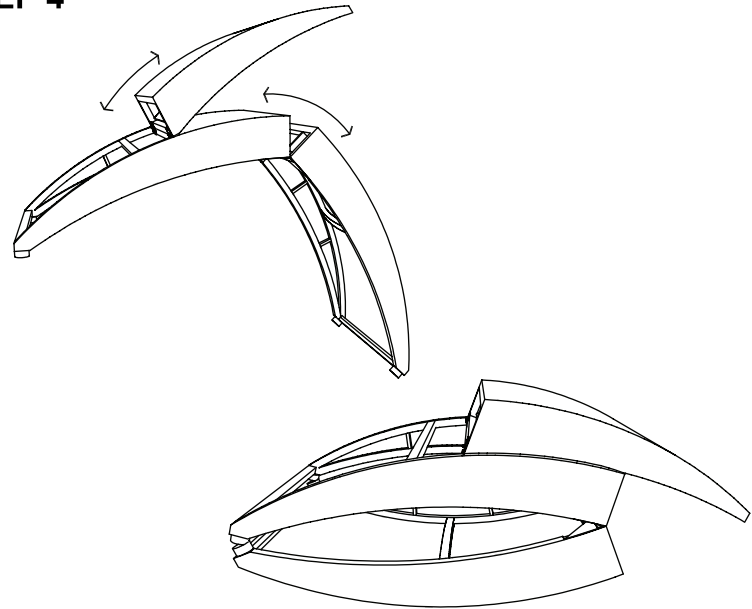

ROWLINSON ALBANY HALF MOON LOUNGER
ASSEMBLY INSTRUCTIONS

Help Line (Normal Office Hours) 01829 261 121

ALBLOUNGER

<p>A</p>  <p>(1 pc)</p>	<p>B</p>  <p>(1 pc)</p>	<p>C</p>  <p>(1 pc)</p>
<p>D</p> 	<p>1</p>  <p>M6 x 20</p> <p>(8 pcs)</p>	<p>2</p>  <p>M6 x 14 x 1</p> <p>(8 pcs)</p>
<p>3</p>  <p>Allen key 4 x 60</p> <p>(1 pc)</p>		

STEP 2

STEP 3

STEP 4

STEP 5