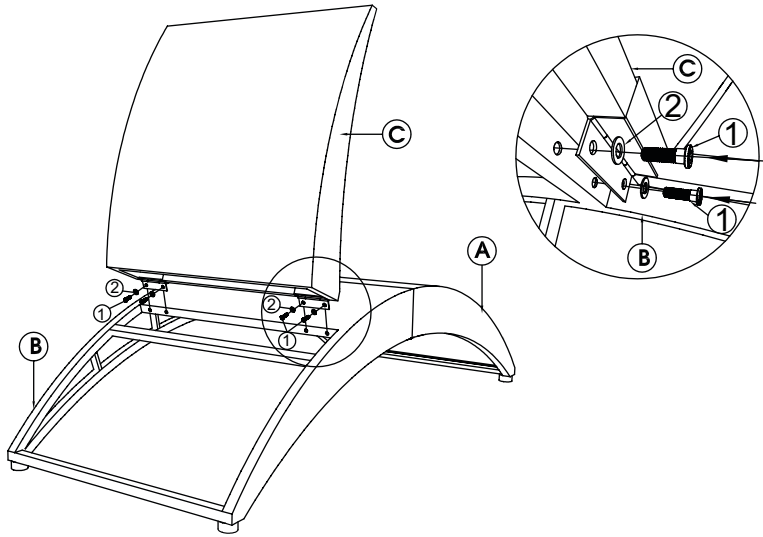

ROWLINSON ALBANY HALF MOON LOUNGER
ASSEMBLY INSTRUCTIONS

Help Line (Normal Office Hours) 01829 261 121

ALBLOUNGER

<p>A</p>  <p>(1 pc)</p>	<p>B</p>  <p>(1 pc)</p>	<p>C</p>  <p>(1 pc)</p>
<p>D</p> 	<p>1</p>  <p>M6 x 20</p> <p>(8 pcs)</p>	<p>2</p>  <p>M6 x 14 x 1</p> <p>(8 pcs)</p>
<p>3</p>  <p>Allen key 4 x 60</p> <p>(1 pc)</p>		

STEP 2

STEP 3

STEP 4

STEP 5